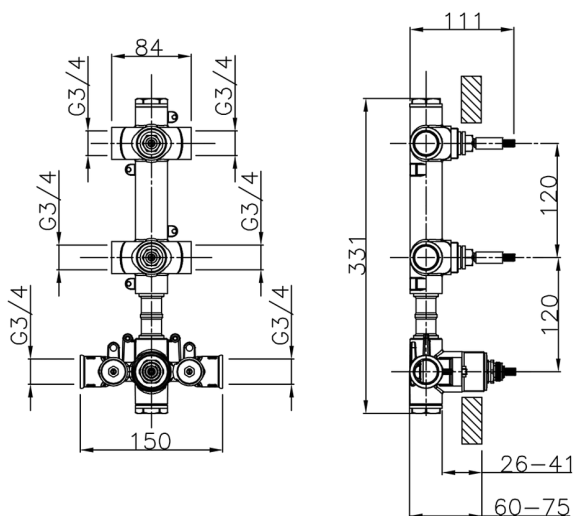

Parte incasso termostatico doccia 2 funzioni INCASSO_ZB01V200

MODELLO **ZB01V200**

Parte incasso termostatico doccia 2 funzioni

FINITURE DISPONIBILI

CARATTERISTICHE

Installazione	Incasso
Ricambio Cartuccia	23.51A.HF
Cartuccia Termostatica HF	
Incasso	1