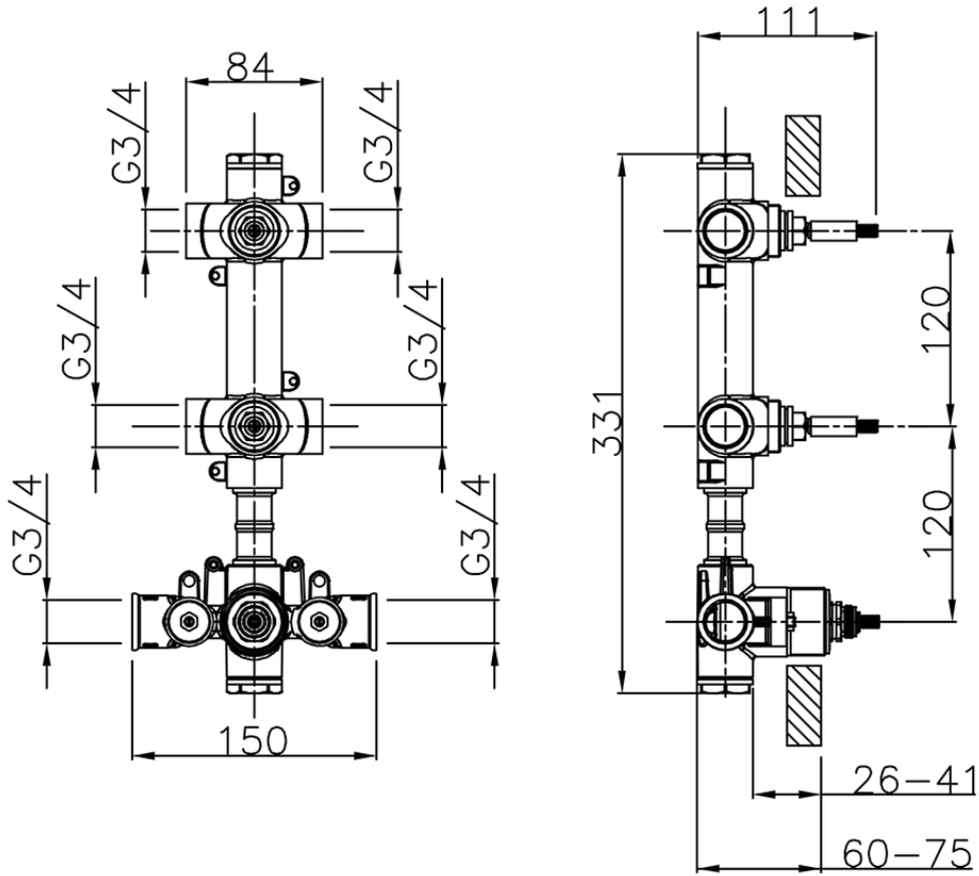

Parte incasso termostatico doccia 2 funzioni INCASSO_ZB01V200

ZB01V200

<https://huberitalia.com/parte-incasso-termostatico-doccia-2-funzioni-incasso-zb01v200>

2024-11-21