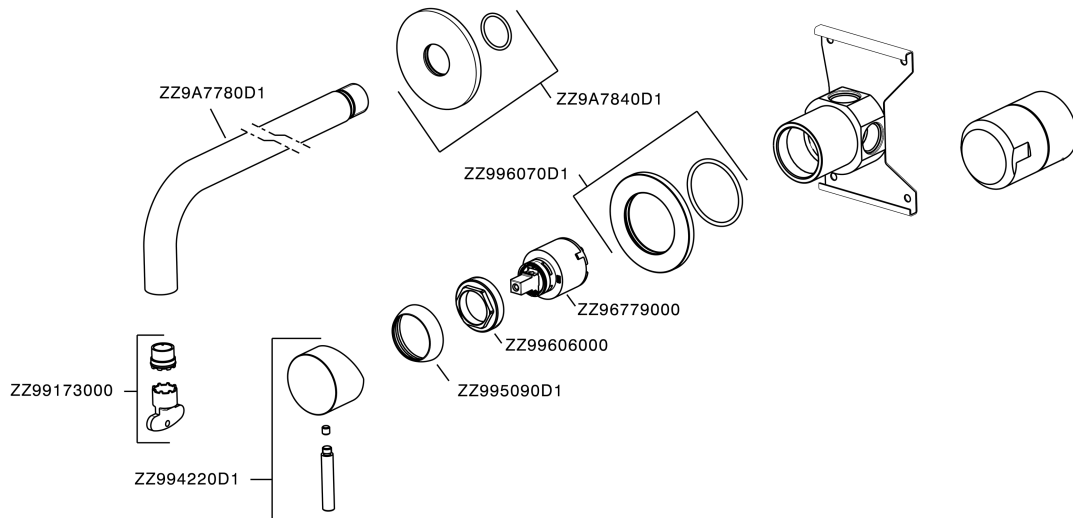

Miscelatore monocomando lavabo a parete LYNOX_LX002510

LX002510

<https://huberitalia.com/miscelatore-monocomando-lavabo-a-parete-lynnox-lx002510>

2024-11-21