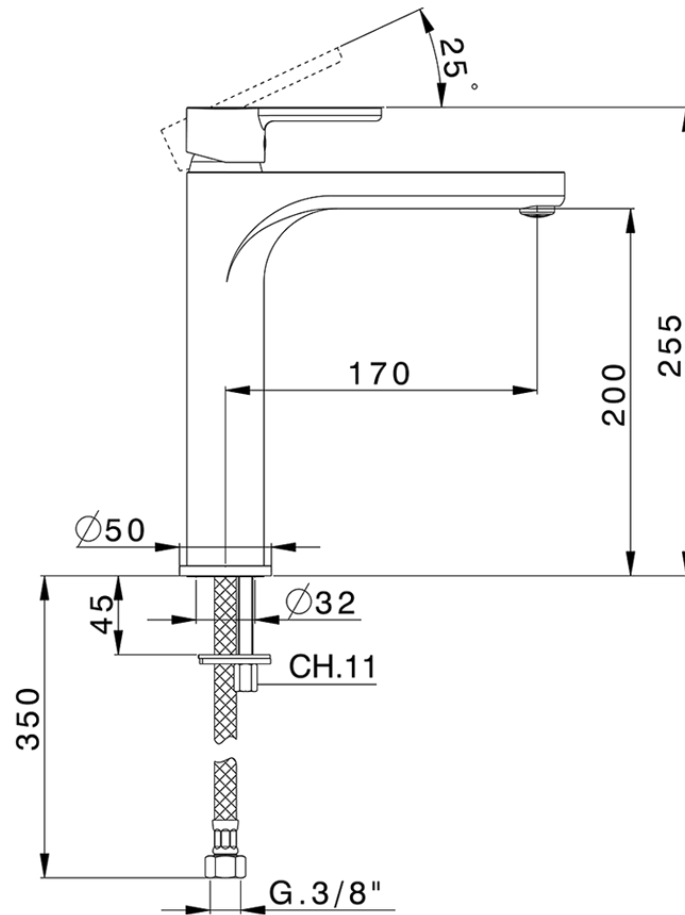

Miscelatore monocomando lavabo alto EnergySave H2\_H2003545

H2003545

<https://huberitalia.com/miscelatore-monocomando-lavabo-alto-energysave-h2-h2003545>

2024-11-21