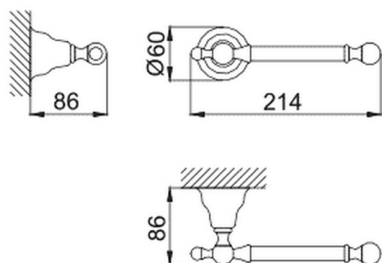

Porta rotolo CROISETTE_4034.01H.

MODELLO **4034.01H.**

Porta rotolo

FINITURE DISPONIBILI

-  **AC** AC Nichel Satinato Spazzolato
-  **BA** BA Vecchio Bronzo
-  **CR** CR Cromo
-  **2W** 2W Oro Spazzolato

CARATTERISTICHE