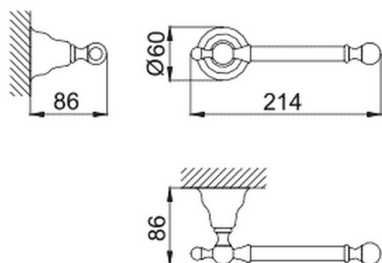

- **AC** AC Nichel Satinato Spazzolato
- **BA** BA Vecchio Bronzo
- **CR** CR Cromo
- **2W** 2W Oro Spazzolato

CARATTERISTICHE