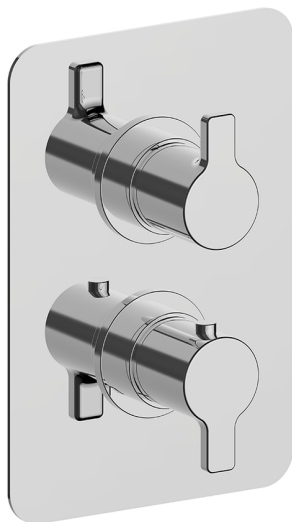

Completo Termostatico per One-Box ONE BOX_SF0BT030

MODELLO **SF0BT030**

Completo Termostatico per One-Box, con devia stop 1-2-3 uscite, profondità minima di installazione 67 mm, senza parte incasso, per art. ZB00B030-ZB00B031

FINITURE DISPONIBILI

21 21 Cromo

CARATTERISTICHE

Ricambio Cartuccia **24.04A.PP**

Cartuccia Termostatica Plus P 8X20

Installazione **Incasso**

Parti Incasso necessarie **ZB00B031**

ZB00B030

DeviaStop

La tecnologia Devia Stop di Huber consente con un semplice movimento rotativo di gestire la portata dell'acqua e di scegliere la modalità d'erogazione (soffione, doccetta a mano).

Termostatico

One-Box Universale per incasso ONE BOX_ZB00B031

MODELLO **ZB00B031**

One-Box Universale per incasso, per termostatico o monocomando 1 o 2 o 3 uscite, senza parte esterna, con silenziosi, con guarnizione per sigillatura