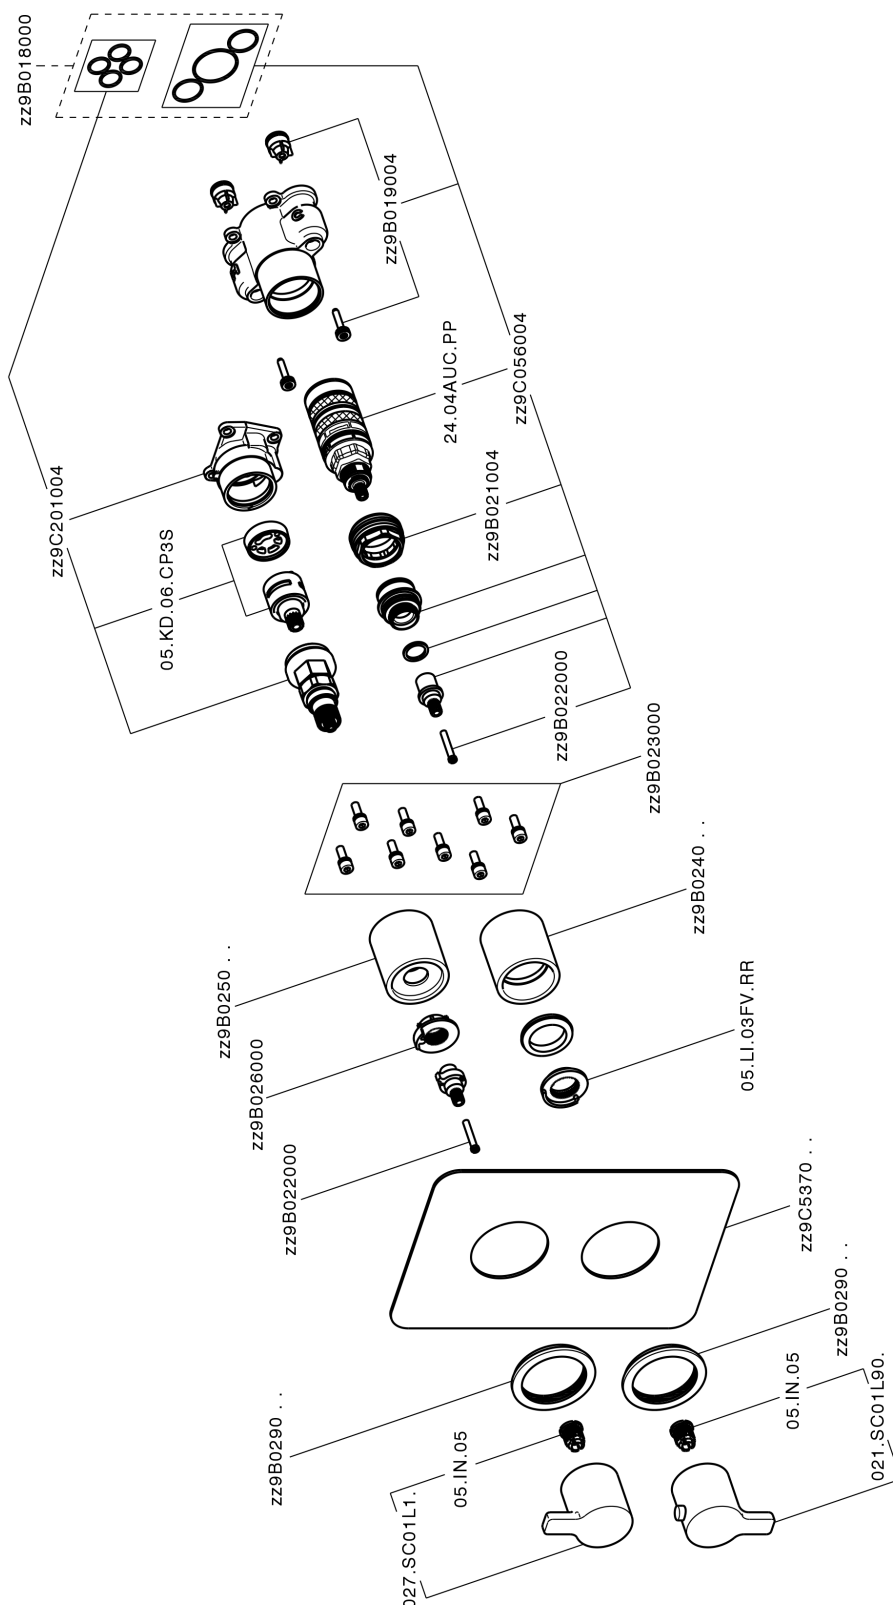

Completo Termostatico per One-Box ONE BOX_SF0BT030

SF0BT030

<https://www.huberitalia.com/completo-termostatico-per-one-box-one-box-sf0bt030>