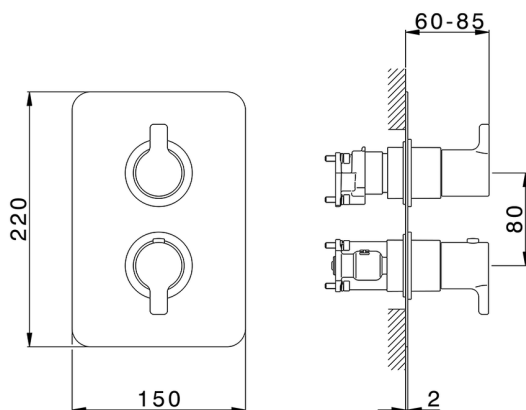

Completo Termostatico per One-Box ONE BOX_SF0BT030

MODELLO **SF0BT030**

Completo Termostatico per One-Box, con devia stop 1-2-3 uscite, profondità minima di installazione 67 mm, senza parte incasso, per art. ZB00B030-ZB00B031

FINITURE DISPONIBILI

21 21 Cromo

CARATTERISTICHE

Ricambio Cartuccia **24.04A.PP**

Cartuccia Termostatica Plus P 8X20

Installazione **Incasso**

Parti Incasso necessarie **ZB00B031**

ZB00B030