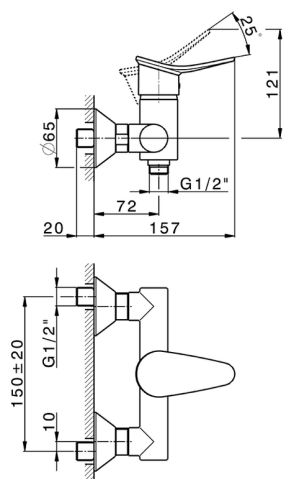

Miscelatore monocomando doccia HARLOCK_HC000443

MODELLO **HC000443**

Miscelatore monocomando doccia, senza completo doccia, attacco per flessibile 1/2" M

FINITURE DISPONIBILI

-  **21** 21 Cromo
-  **2P** 2P Oro Rosa
-  **2Q** 2Q Black Titanium
-  **40** 40 Nero Opaco
-  **4Q** 4Q Bianco Opaco
-  **6T** 6T Cromo/Nero Opaco

CARATTERISTICHE

Ricambio Cartuccia **ZZ95409000**

Cartuccia Monocomando 35 mm

2024-11-23