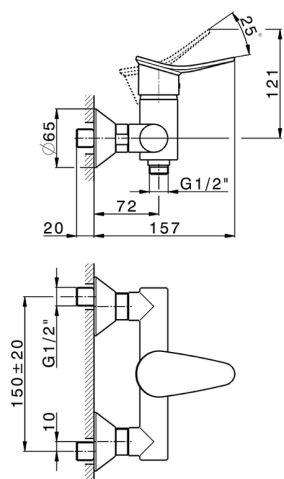

Miscelatore monocomando doccia HARLOCK_HC000443

MODELLO **HC000443**

Miscelatore monocomando doccia, senza completo doccia, attacco per flessibile 1/2" M

FINITURE DISPONIBILI

-  **21** 21 Cromo
-  **2P** 2P Oro Rosa
-  **2Q** 2Q Black Titanium
-  **40** 40 Nero Opaco
-  **4Q** 4Q Bianco Opaco
-  **6T** 6T Cromo/Nero Opaco

CARATTERISTICHE

Ricambio Cartuccia **ZZ95409000**

Cartuccia Monocomando 35 mm

2024-11-21