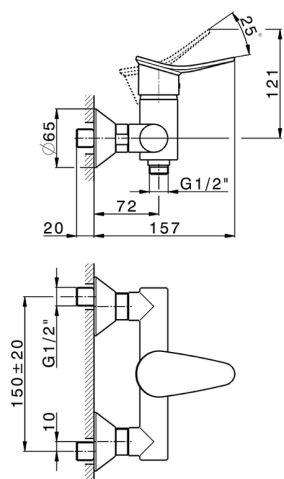

## Miscelatore monocomando doccia HARLOCK\_HC000443

MODELLO **HC000443**

Miscelatore monocomando doccia, senza completo doccia, attacco per flessibile 1/2" M

### CARATTERISTICHE

Ricambio Cartuccia **ZZ95409000**

**Cartuccia Monocomando 35 mm**

2024-11-21