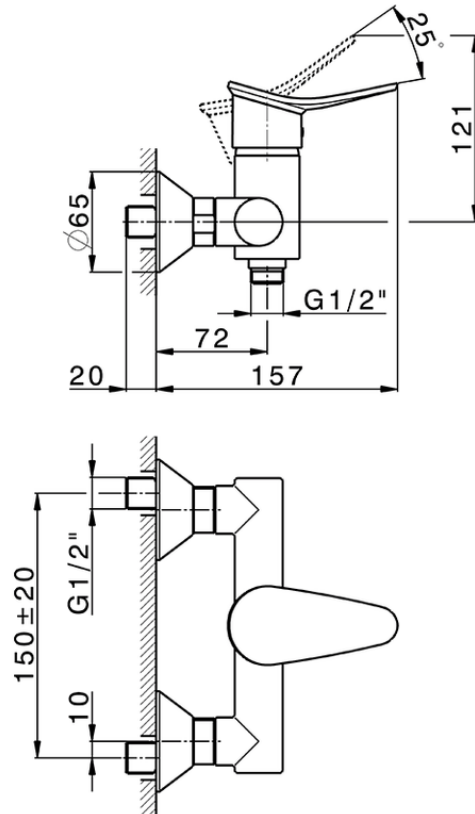

Miscelatore monocomando doccia HARLOCK_HC000443

HC000443

<https://huberitalia.com/miscelatore-monocomando-doccia-harlock-hc000443>

2024-11-21