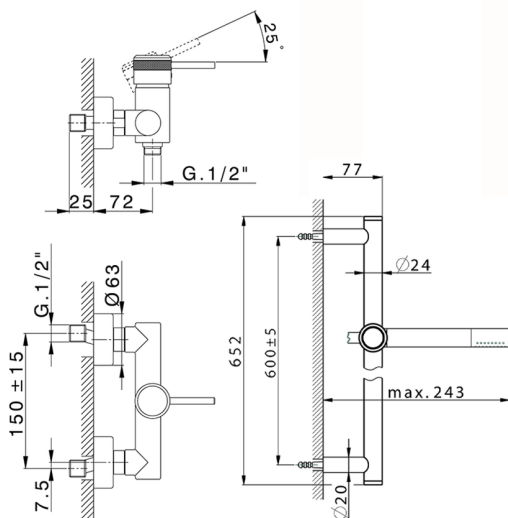

## Miscelatore monocomando doccia completo CHRONOS\_CR000460

MODELLO **CR000460**

Miscelatore monocomando doccia completo, asta saliscendi 60 cm con supporto scorrevole, doccetta monogetto minimale D.24mm in Ottone, flessibile liscio SUPREME 150 cm

FINITURE DISPONIBILI

-  **21** 21 Cromo
-  **2F** 2F Nichel Spazzolato
-  **2Q** 2Q Black Titanium

CARATTERISTICHE

Ricambio Cartuccia **ZZ95409000**

**Cartuccia Monocomando 35 mm**

### EcoStop

Con il Dispositivo EcoStop l'apertura dell'acqua avviene con un punto duro al 50% circa della portata. Un fermo a metà apertura, da vincere con una leggera forza solo e soltanto quando ci sia una reale necessità di richiesta d'acqua alla massima portata. Ciò permette di consumare fino al 50% in meno di acqua.