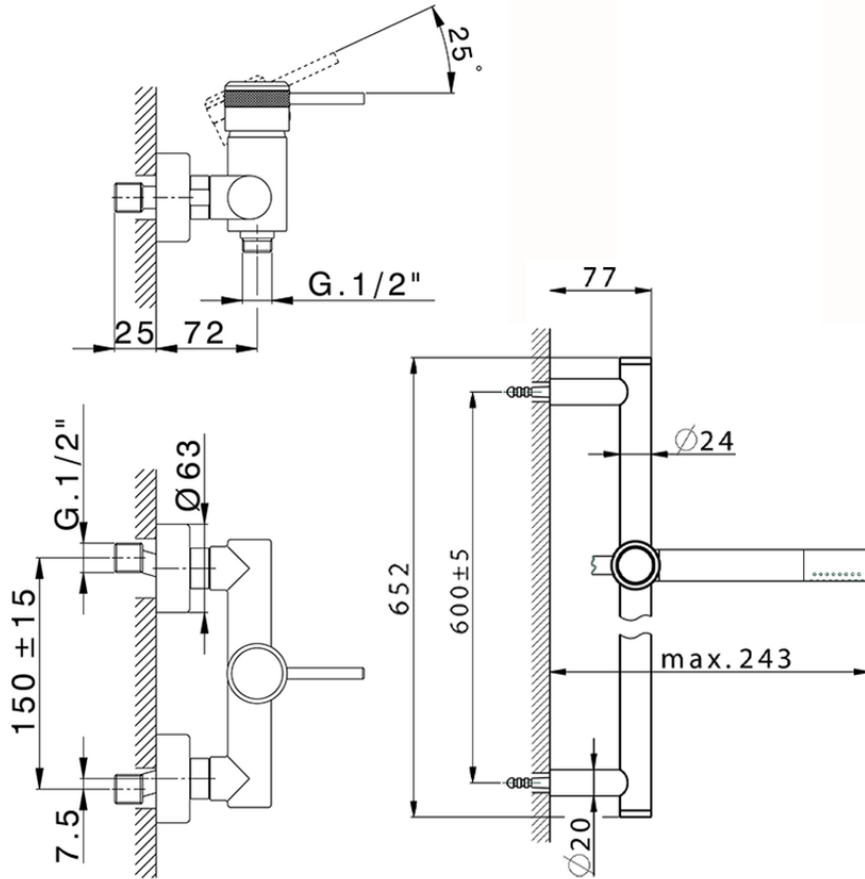

Miscelatore monocomando doccia completo CHRONOS_CR000460

CR000460

<https://www.huberitalia.com/miscelatore-monocomando-doccia-completo-chronos-cr000460>

2025-02-05