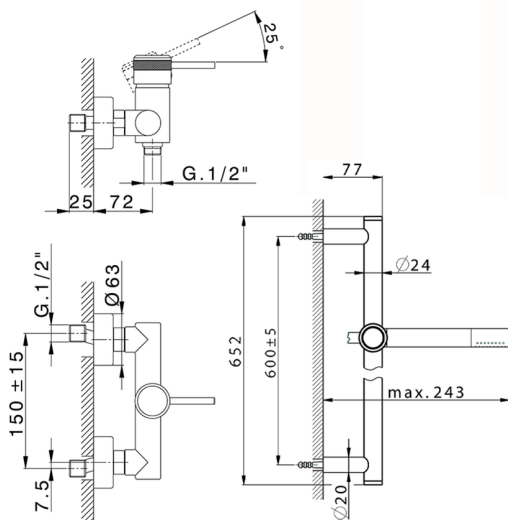

Miscelatore monocomando doccia completo CHRONOS_CR000460

MODELLO **CR000460**

Miscelatore monocomando doccia completo, asta saliscendi 60 cm con supporto scorrevole, doccetta monogetto minimale D.24mm in Ottone, flessibile liscio SUPREME 150 cm

FINITURE DISPONIBILI

-  **21** 21 Cromo
-  **2F** 2F Nichel Spazzolato
-  **2Q** 2Q Black Titanium

CARATTERISTICHE

Ricambio Cartuccia **ZZ95409000**

Cartuccia Monocomando 35 mm

EcoStop

Con il Dispositivo EcoStop l'apertura dell'acqua avviene con un punto duro al 50% circa della portata. Un fermo a metà apertura, da vincere con una leggera forza solo e soltanto quando ci sia una reale necessità di richiesta d'acqua alla massima portata. Ciò permette di consumare fino al 50% in meno di acqua.