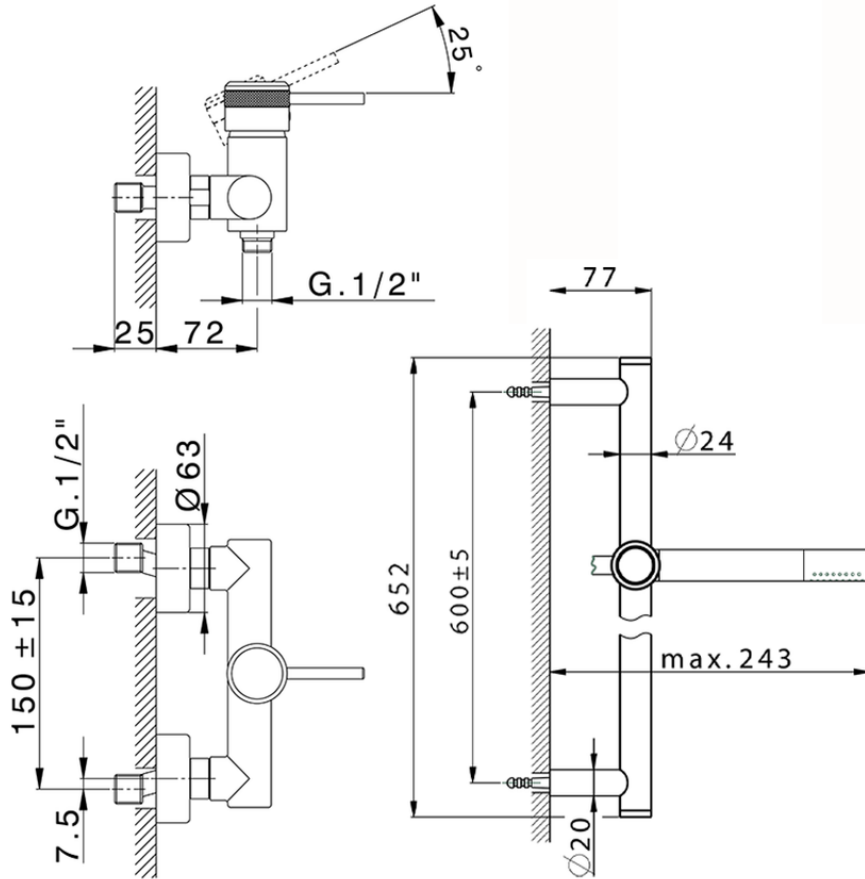

Miscelatore monocomando doccia completo CHRONOS\_CR000460

CR000460

<https://www.huberitalia.com/miscelatore-monocomando-doccia-completo-chronos-cr000460>

2025-01-05