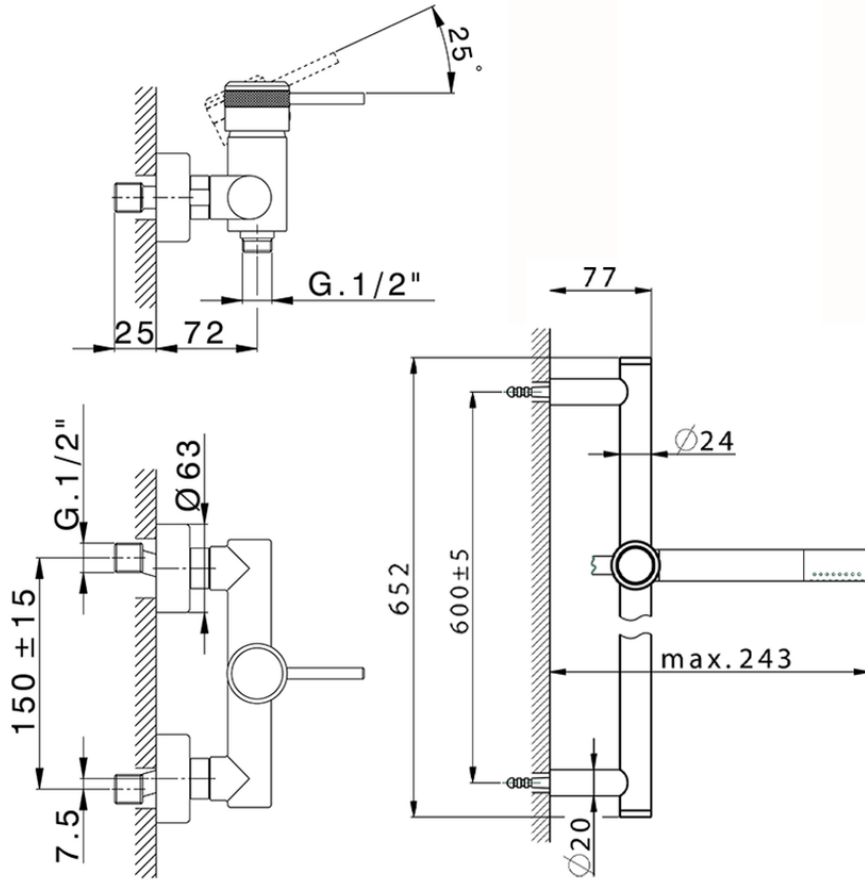

Miscelatore monocomando doccia completo CHRONOS_CR000460

CR000460

<https://www.huberitalia.com/miscelatore-monocomando-doccia-completo-chronos-cr000460>

2025-02-05