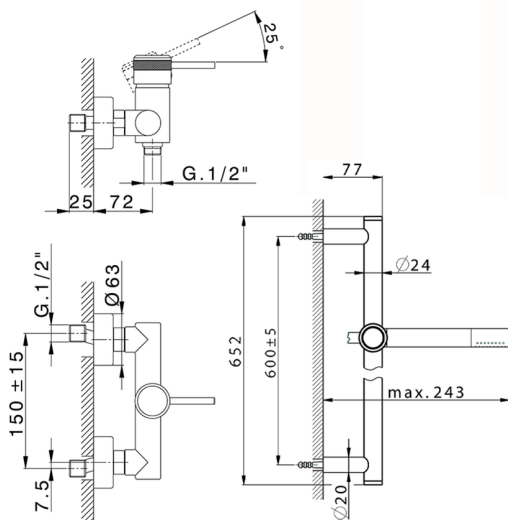

## Miscelatore monocomando doccia completo CHRONOS\_CR000460

MODELLO **CR000460**

Miscelatore monocomando doccia completo, asta saliscendi 60 cm con supporto scorrevole, doccetta monogetto minimale D.24mm in Ottone, flessibile liscio SUPREME 150 cm

FINITURE DISPONIBILI

-  **21** 21 Cromo
-  **2F** 2F Nichel Spazzolato
-  **2Q** 2Q Black Titanium

CARATTERISTICHE

Ricambio Cartuccia **ZZ95409000**

**Cartuccia Monocomando 35 mm**

### EcoStop

Con il Dispositivo EcoStop l'apertura dell'acqua avviene con un punto duro al 50% circa della portata. Un fermo a metà apertura, da vincere con una leggera forza solo e soltanto quando ci sia una reale necessità di richiesta d'acqua alla massima portata. Ciò permette di consumare fino al 50% in meno di acqua.