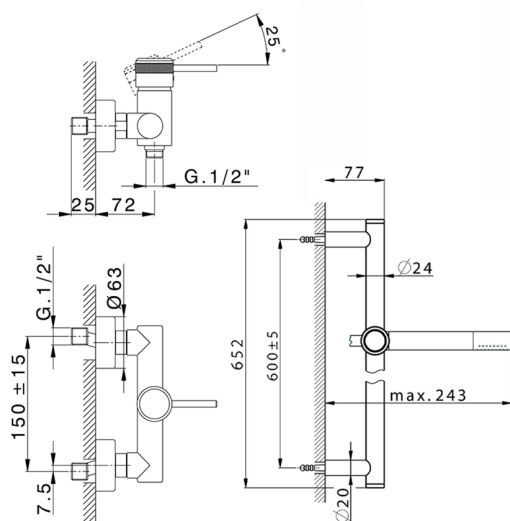

Miscelatore monocomando doccia completo CHRONOS_CR000460

MODELLO **CR000460**

Miscelatore monocomando doccia completo, asta saliscendi 60 cm con supporto scorrevole, doccetta monogetto minimale D.24mm in Ottone, flessibile liscio SUPREME 150 cm

FINITURE DISPONIBILI

-  **21** 21 Cromo
-  **2F** 2F Nichel Spazzolato
-  **2Q** 2Q Black Titanium

CARATTERISTICHE

Ricambio Cartuccia **ZZ95409000**

Cartuccia Monocomando 35 mm

EcoStop

Con il Dispositivo EcoStop l'apertura dell'acqua avviene con un punto duro al 50% circa della portata. Un fermo a metà apertura, da vincere con una leggera forza solo e soltanto quando ci sia una reale necessità di richiesta d'acqua alla massima portata. Ciò permette di consumare fino al 50% in meno di acqua.