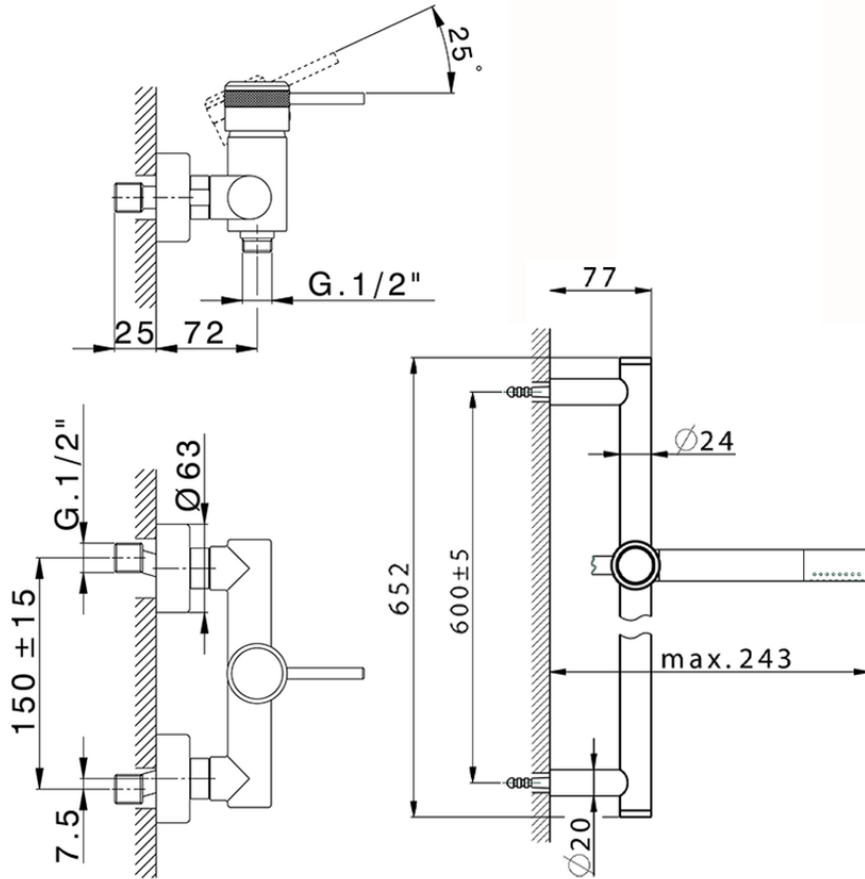

## Miscelatore monocomando doccia completo CHRONOS\_CR000460

CR000460

<https://www.huberitalia.com/miscelatore-monocomando-doccia-completo-chronos-cr000460>

2025-02-05