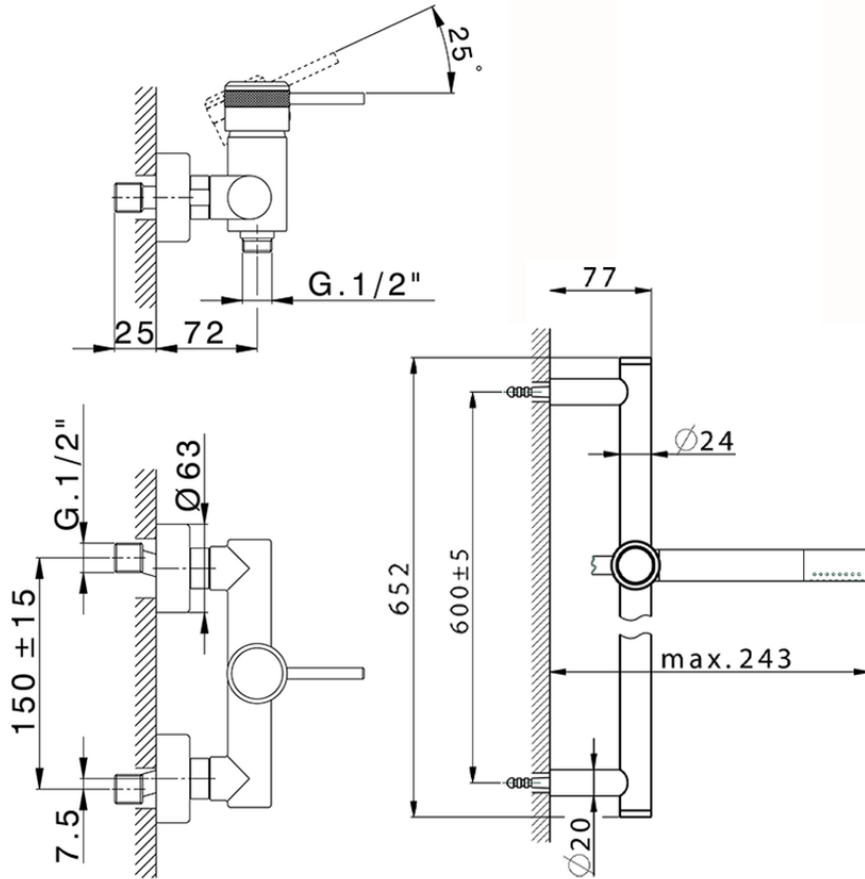

Miscelatore monocomando doccia completo CHRONOS_CR000460

CR000460

<https://huberitalia.com/miscelatore-monocomando-doccia-completo-chronos-cr000460>

2024-12-04