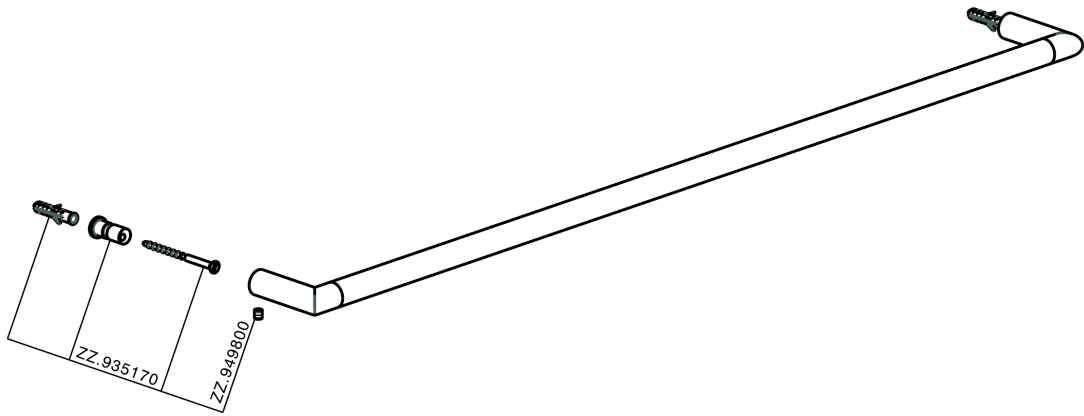

Porta salviette ACCESSORI BAGNO_SI090103

MODELLO **SI090103**

Porta salviette

FINITURE DISPONIBILI

-  **21** 21 Cromo
-  **2B** 2B Nichel Lucido
-  **2F** 2F Nichel Spazzolato
-  **2P** 2P Oro Rosa
-  **2Q** 2Q Black Titanium
-  **40** 40 Nero Opaco
-  **4Q** 4Q Bianco Opaco

CARATTERISTICHE

Porta salviette ACCESSORI BAGNO_SI090103

SI090103

<https://www.huberitalia.com/porta-salviette-accessori-bagno-si090103>

2025-01-02