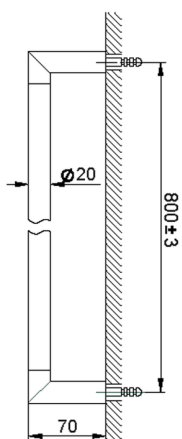

Porta salviette ACCESSORI BAGNO_SI090103

MODELLO **SI090103**

Porta salviette

FINITURE DISPONIBILI

-  **21** 21 Cromo
-  **2B** 2B Nichel Lucido
-  **2F** 2F Nichel Spazzolato
-  **2P** 2P Oro Rosa
-  **2Q** 2Q Black Titanium
-  **40** 40 Nero Opaco
-  **4Q** 4Q Bianco Opaco

CARATTERISTICHE

Porta salviette ACCESSORI BAGNO_SI090103

SI090103

<https://www.huberitalia.com/porta-salviette-accessori-bagno-si090103>

2025-01-02