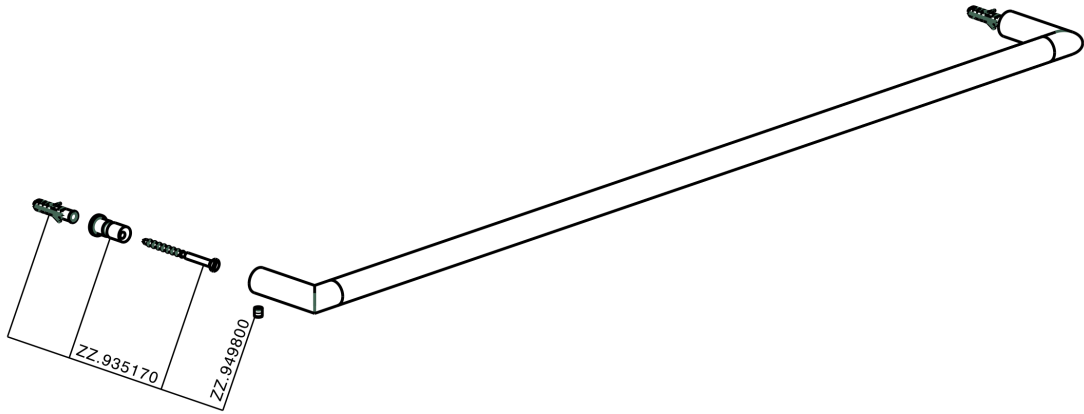

Porta salviette ACCESSORI BAGNO_SI090103

SI090103

<https://www.huberitalia.com/porta-salviette-accessori-bagno-si090103>

2025-01-05