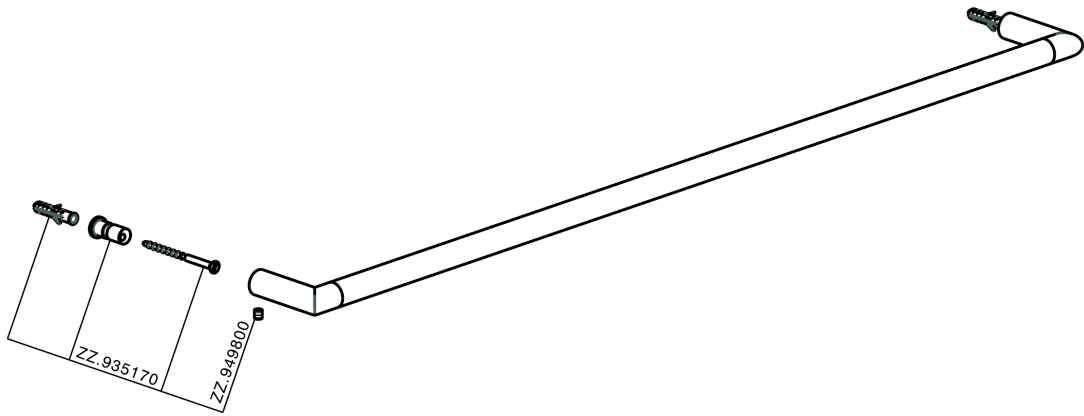

Porta salviette ACCESSORI BAGNO_SI090103

MODELLO **SI090103**

Porta salviette

FINITURE DISPONIBILI

-  **21** 21 Cromo
-  **2B** 2B Nichel Lucido
-  **2F** 2F Nichel Spazzolato
-  **2P** 2P Oro Rosa
-  **2Q** 2Q Black Titanium
-  **40** 40 Nero Opaco
-  **4Q** 4Q Bianco Opaco

CARATTERISTICHE

Porta salviette ACCESSORI BAGNO_SI090103

SI090103

<https://www.huberitalia.com/porta-salviette-accessori-bagno-si090103>

2025-01-05