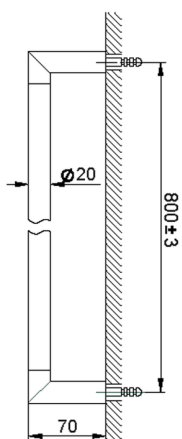

Porta salviette ACCESSORI BAGNO_SI090103

MODELLO **SI090103**

Porta salviette

FINITURE DISPONIBILI

-  **21** 21 Cromo
-  **2B** 2B Nichel Lucido
-  **2F** 2F Nichel Spazzolato
-  **2P** 2P Oro Rosa
-  **2Q** 2Q Black Titanium
-  **40** 40 Nero Opaco
-  **4Q** 4Q Bianco Opaco

CARATTERISTICHE

Porta salviette ACCESSORI BAGNO_SI090103

SI090103

<https://www.huberitalia.com/porta-salviette-accessori-bagno-si090103>

2025-01-05