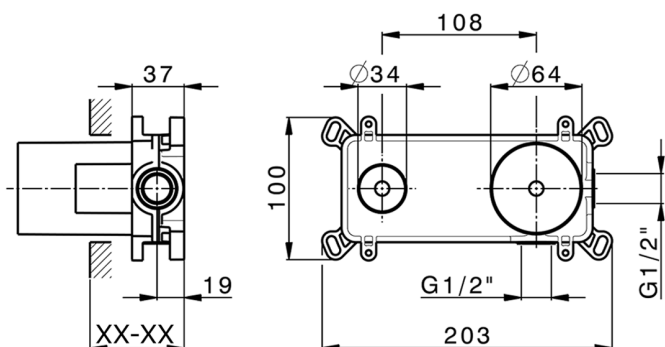

Parte incasso monocomando lavabo a parete Easy-Box INCASSO_ZB002450

MODELLO **ZB002450**

Parte incasso monocomando lavabo a parete Easy-Box, con scatola di protezione, senza parte esterna

FINITURE DISPONIBILI

CARATTERISTICHE

Installazione	Incasso
Ricambio Cartuccia	ZZ95409000
Cartuccia Monocomando 35 mm	
Incasso	1

Piastra/Plate/Plaque/Platte/Placa

2-3mm: XX 56-76

10mm: XX 48-68

EcoStop

Con il Dispositivo EcoStop l'apertura dell'acqua avviene con un punto duro al 50% circa della portata. Un fermo a metà apertura, da vincere con una leggera forza solo e soltanto quando ci sia una reale necessità di richiesta d'acqua alla massima portata. Ciò permette di consumare fino al 50% in meno di acqua.