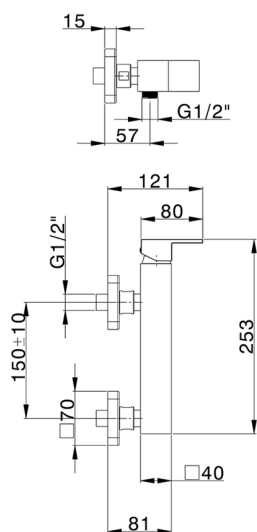

Miscelatore monocomando doccia NUOVA EGO_NE000444

MODELLO **NE000444**

Miscelatore monocomando doccia, senza completo doccia, attacco per flessibile 1/2" M

FINITURE DISPONIBILI

-  **21** 21 Cromo
-  **2F** 2F Nichel Spazzolato
-  **40** 40 Nero Opaco
-  **4Q** 4Q Bianco Opaco

CARATTERISTICHE

Ricambio Cartuccia **ZZ97179000**

Cartuccia Monocomando 35 mm

2025-01-05