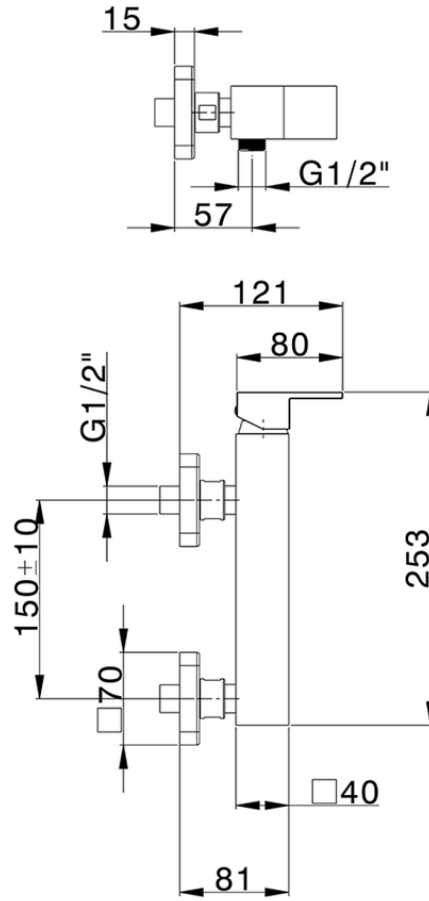

Miscelatore monocomando doccia NUOVA EGO\_NE000444

NE000444

<https://www.huberitalia.com/miscelatore-monocomando-doccia-nuova-ego-ne000444>

2025-01-05