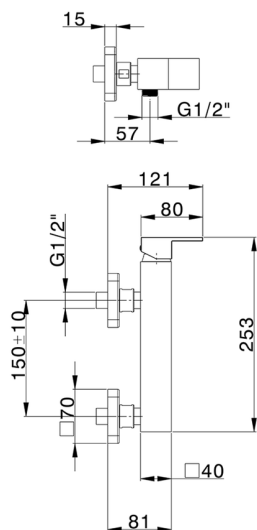

Miscelatore monocomando doccia NUOVA EGO_NE000444

MODELLO **NE000444**

Miscelatore monocomando doccia, senza completo doccia, attacco per flessibile 1/2" M

FINITURE DISPONIBILI

-  **21** 21 Cromo
-  **2F** 2F Nichel Spazzolato
-  **40** 40 Nero Opaco
-  **4Q** 4Q Bianco Opaco

CARATTERISTICHE

Ricambio Cartuccia **ZZ97179000**

Cartuccia Monocomando 35 mm

2025-01-05