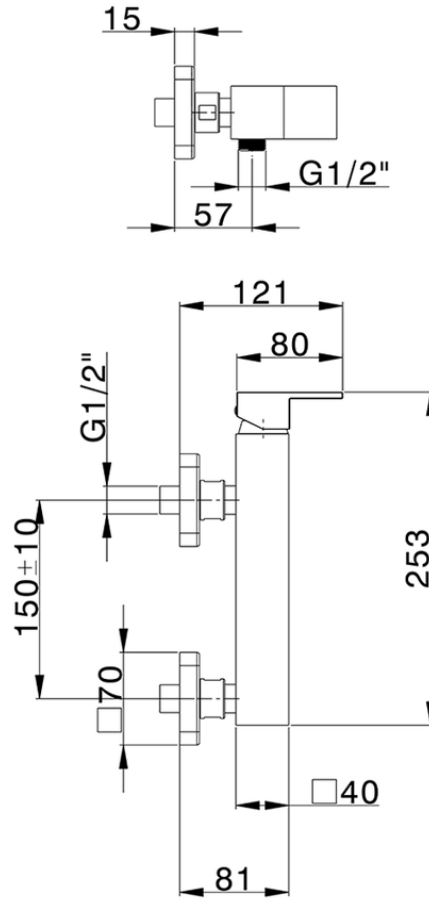

Miscelatore monocomando doccia NUOVA EGO_NE000444

NE000444

<https://www.huberitalia.com/miscelatore-monocomando-doccia-nuova-ego-ne000444>

2025-01-05