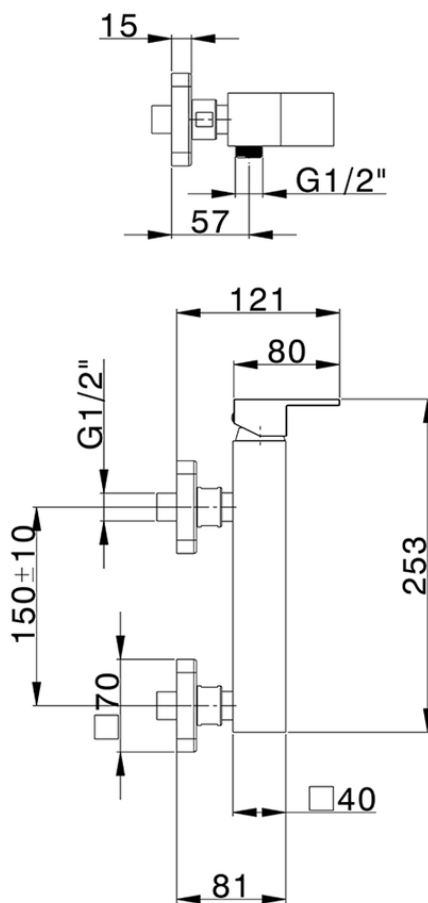

Miscelatore monocomando doccia NUOVA EGO_NE000444

NE000444

<https://www.huberitalia.com/miscelatore-monocomando-doccia-nuova-ego-ne000444>

2025-01-02