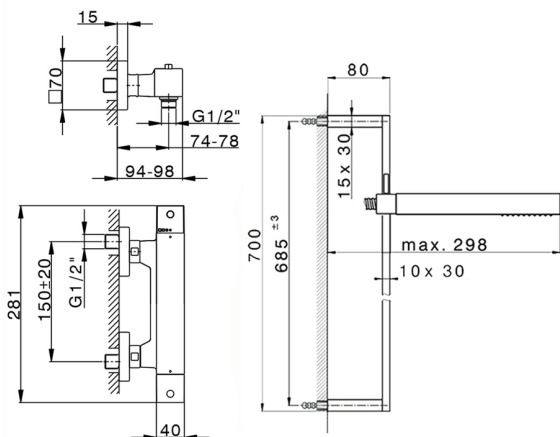

Miscelatore termostatico doccia con saliscendi NUOVA EGO_NES01010

MODELLO **NES01010**

Miscelatore termostatico doccia con saliscendi, asta 70 cm con supporto scorrevole, doccetta monogetto minimalista quadra 27x27 mm ABS, flessibile liscio SILVERFLEX 150 cm

FINITURE DISPONIBILI

-  **21** 21 Cromo
-  **2F** 2F Nichel Spazzolato
-  **40** 40 Nero Opaco
-  **4Q** 4Q Bianco Opaco

CARATTERISTICHE

Ricambio Cartuccia **22.04A.AR - ZZ97279004**

Cartuccia Termostatica Argo 2 (filtro lungo)