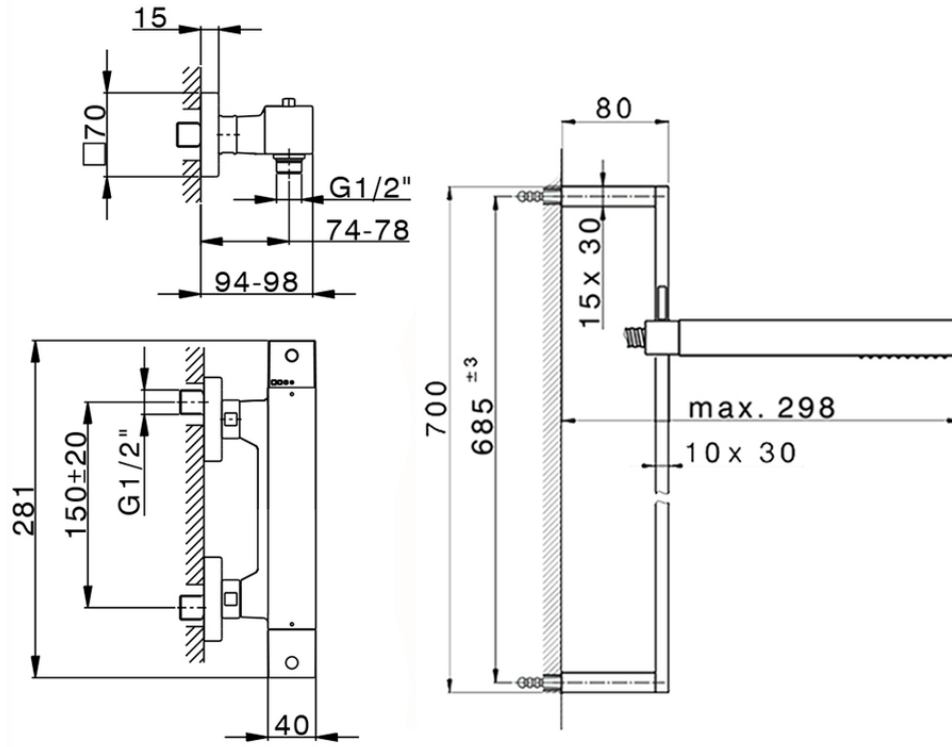

Miscelatore termostatico doccia con saliscendi NUOVA EGO_NES01010

NES01010

<https://www.huberitalia.com/miscelatore-termostatico-doccia-con-saliscendi-nuova-ego-nes01010>

2024-12-22