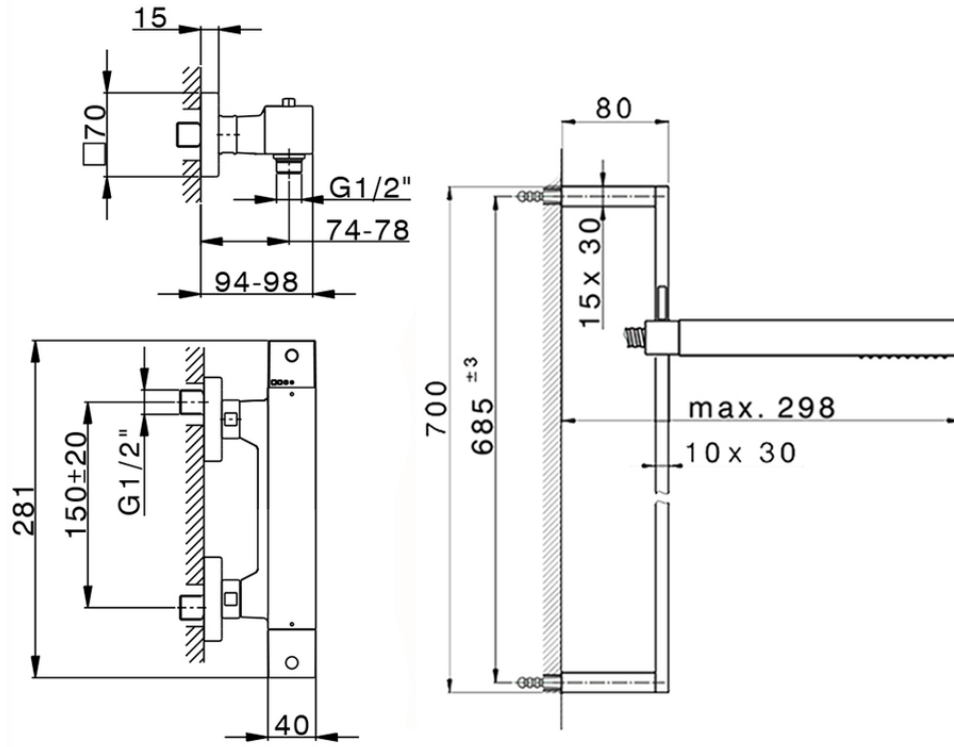

Miscelatore termostatico doccia con saliscendi NUOVA EGO_NES01010

NES01010

<https://www.huberitalia.com/miscelatore-termostatico-doccia-con-saliscendi-nuova-ego-nes01010>

2024-12-22