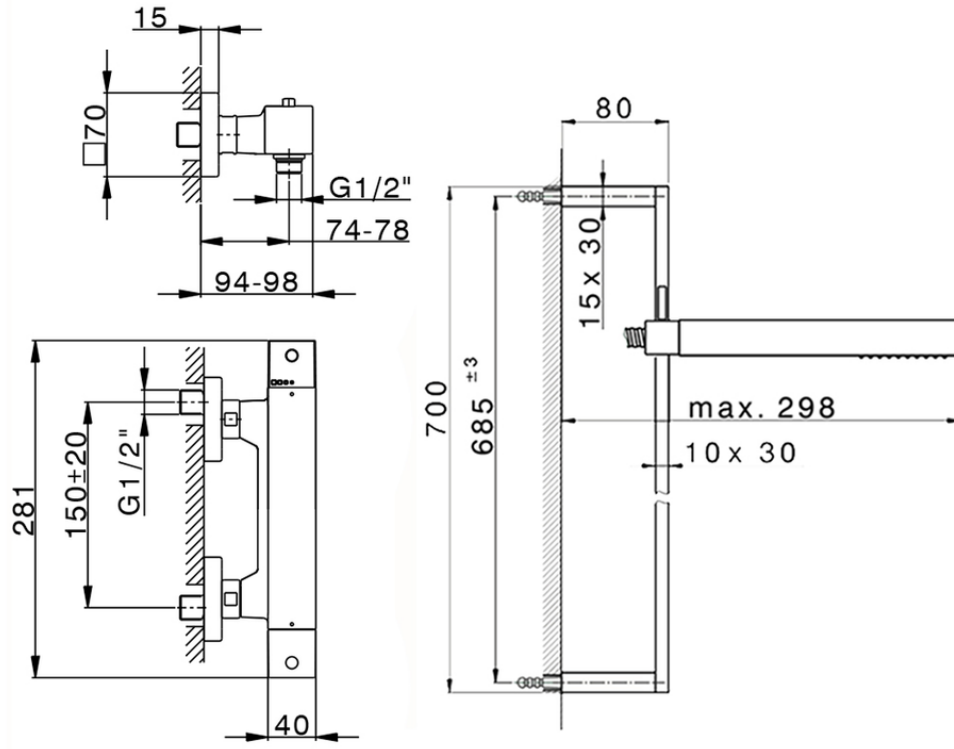

Miscelatore termostatico doccia con saliscendi NUOVA EGO_NES01010

NES01010

<https://www.huberitalia.com/miscelatore-termostatico-doccia-con-saliscendi-nuova-ego-nes01010>

2025-01-03