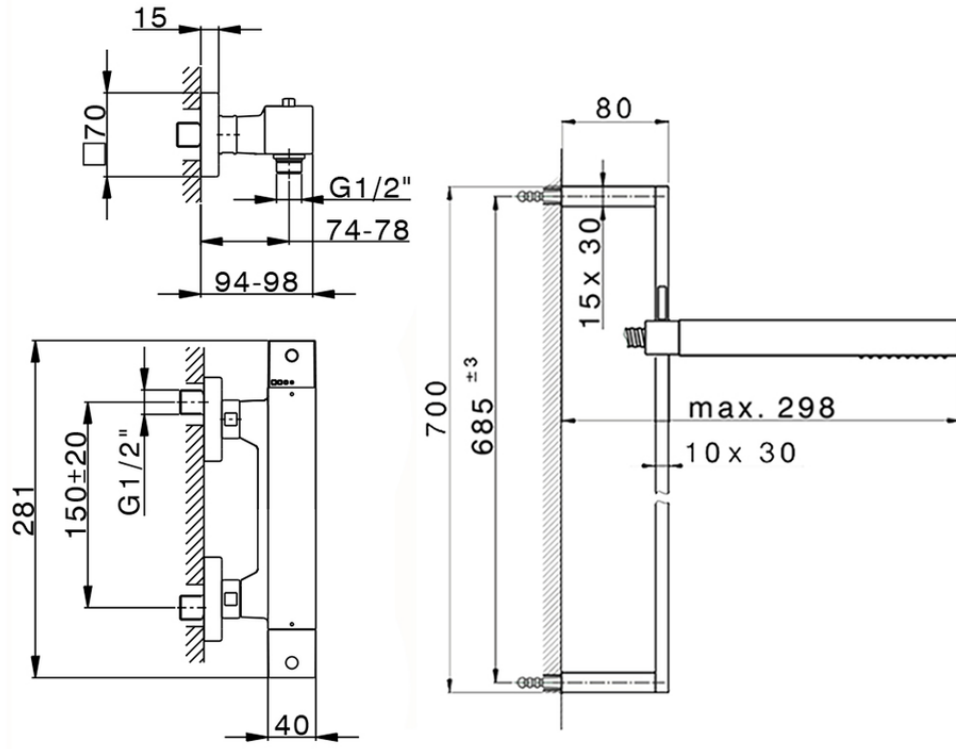

Miscelatore termostatico doccia con saliscendi NUOVA EGO_NES01010

NES01010

<https://www.huberitalia.com/miscelatore-termostatico-doccia-con-saliscendi-nuova-ego-nes01010>

2024-12-22