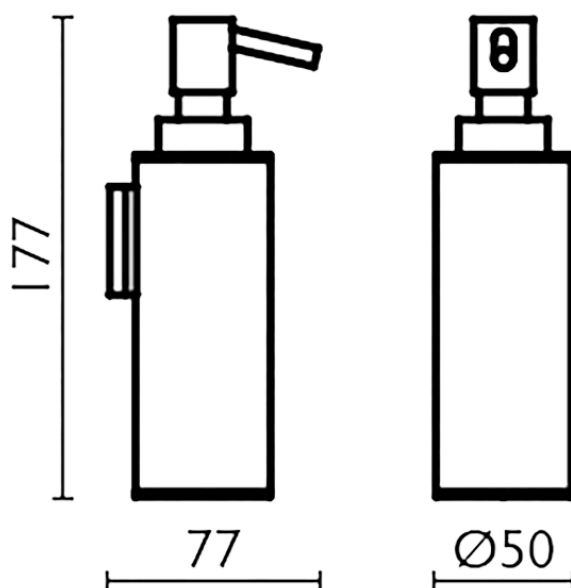

Porta sapone liquido_ACCESSORI BAGNO_SI090621

SI090621

<https://www.huberitalia.com/porta-sapone-liquido-accessori-bagno-si090621>

2024-12-22