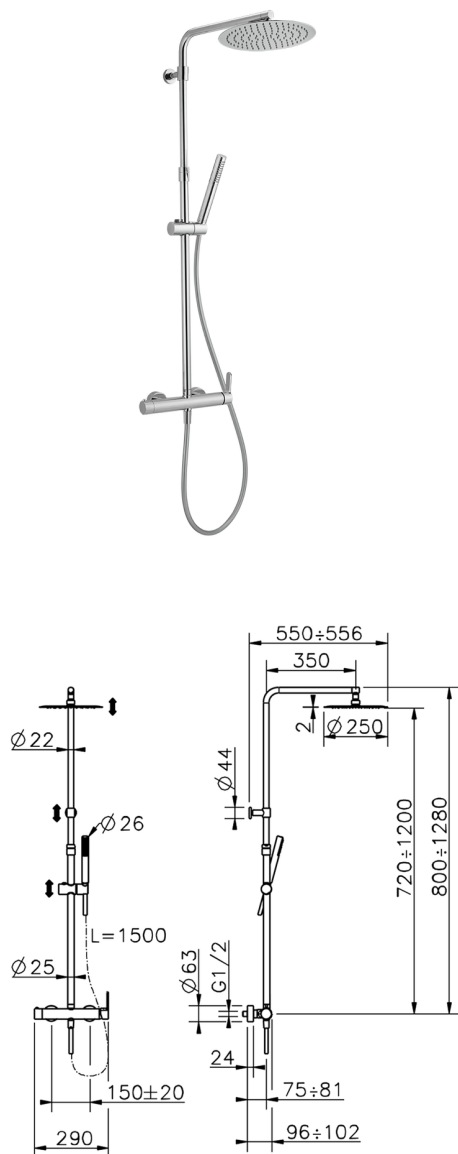

## Colonna doccia monocomando 2 funzioni COLUMNS\_H2004032

MODELLO **H2004032**

Colonna doccia monocomando 2 funzioni,deviastop  
2 uscite,colonna telescopica,supporto doccetta  
scorrevole,doccetta monogetto minimalista in ABS  
D.26 mm,soffione tondo D.250 mm sp.2 mm in  
INOX,flessibile liscio SILVERFLEX 150 cm

FINITURE DISPONIBILI

**21** 21 Cromo

CARATTERISTICHE

Ricambio Cartuccia **ZZ95409000**

**Cartuccia Monocomando 35 mm**

2024-11-21