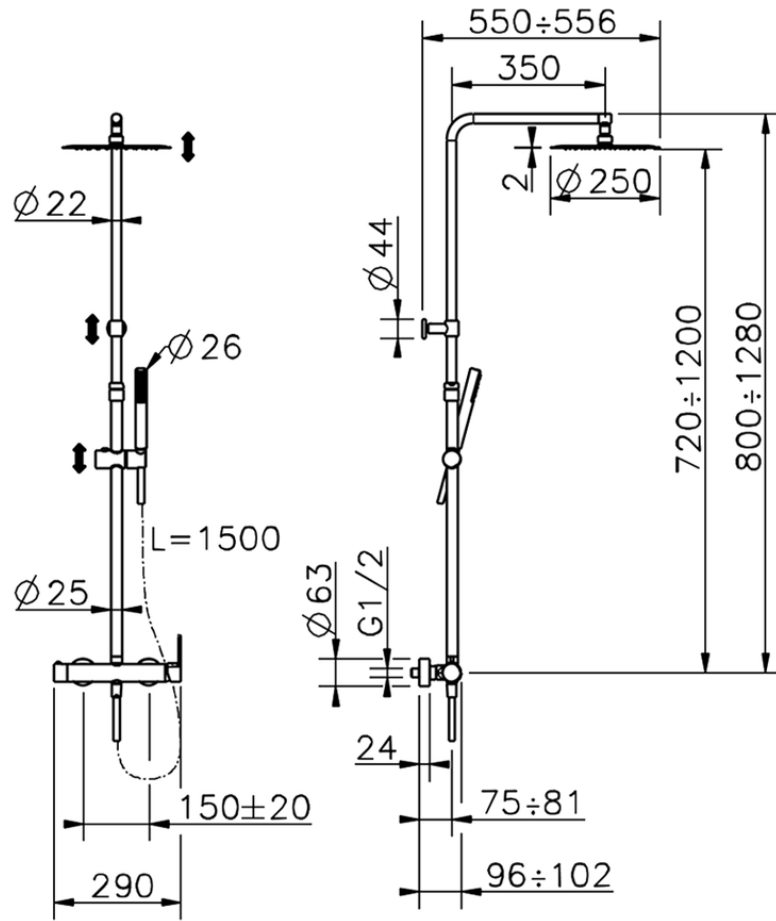

Colonna doccia monocomando 2 funzioni COLUMNS_H2004032

H2004032

<https://huberitalia.com/colonna-doccia-monocomando-2-funzioni-columns-h2004032>

2024-11-21