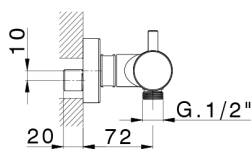

Miscelatore termostatico doccia M32_MTT01010

MODELLO **MTT01010**

Miscelatore termostatico doccia, senza completo doccia, attacco per flessibile 1/2" M

FINITURE DISPONIBILI

-  **21** 21 Cromo
-  **26** 26 Vecchio Rame
-  **2F** 2F Nichel Spazzolato
-  **2W** 2W Oro Spazzolato
-  **40** 40 Nero Opaco
-  **4Q** 4Q Bianco Opaco