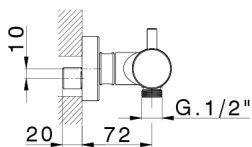

Miscelatore termostatico doccia M32_MTT01010

MODELLO **MTT01010**

Miscelatore termostatico doccia, senza completo doccia, attacco per flessibile 1/2" M

FINITURE DISPONIBILI

- **21** 21 Cromo
- **26** 26 Vecchio Rame
- **2F** 2F Nichel Spazzolato
- **2W** 2W Oro Spazzolato
- **40** 40 Nero Opaco
- **4Q** 4Q Bianco Opaco

CARATTERISTICHE

Ricambio Cartuccia **22.04A.AR - ZZ97279004**

Cartuccia Termostatica Argo 2 (filtro lungo)

Termostatico

Il Termostatico Huber è il tuo personale gestore dell'acqua che ti aiuta a gestire e controllare acqua ed energia senza sprechi.