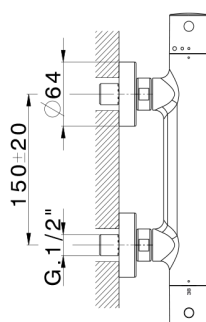

## Miscelatore termostatico doccia M32\_MTT01010

MODELLO **MTT01010**

Miscelatore termostatico doccia, senza completo doccia, attacco per flessibile 1/2" M

FINITURE DISPONIBILI

-  **21** 21 Cromo
-  **26** 26 Vecchio Rame
-  **2F** 2F Nichel Spazzolato
-  **2W** 2W Oro Spazzolato
-  **40** 40 Nero Opaco
-  **4Q** 4Q Bianco Opaco

CARATTERISTICHE

Ricambio Cartuccia **22.04A.AR - ZZ97279004**

**Cartuccia Termostatica Argo 2 (filtro lungo)**