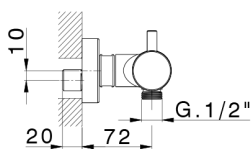

## Miscelatore termostatico doccia M32\_MTT01010

MODELLO **MTT01010**

Miscelatore termostatico doccia, senza completo doccia, attacco per flessibile 1/2" M

FINITURE DISPONIBILI

-  **21** 21 Cromo
-  **26** 26 Vecchio Rame
-  **2F** 2F Nichel Spazzolato
-  **2W** 2W Oro Spazzolato
-  **40** 40 Nero Opaco
-  **4Q** 4Q Bianco Opaco

CARATTERISTICHE

Ricambio Cartuccia **22.04A.AR - ZZ97279004**

**Cartuccia Termostatica Argo 2 (filtro lungo)**