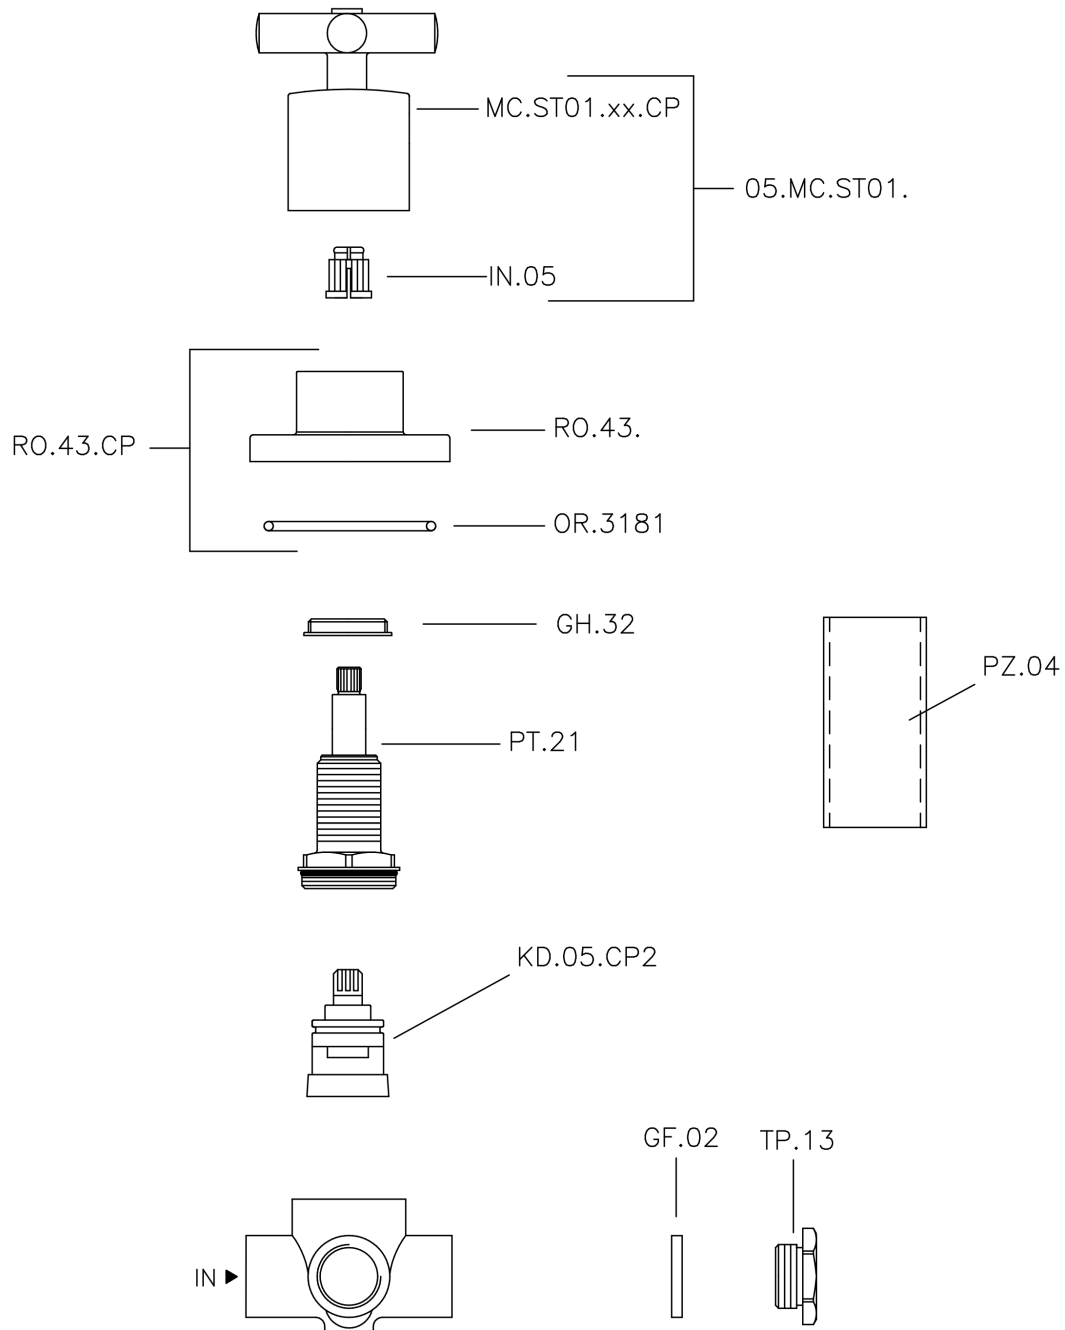

## Deviatore incasso 2 uscite SUITE\_653.ST01H.

MODELLO **653.ST01H.**

Deviatore incasso 2 uscite, uscite 1/2" F

FINITURE DISPONIBILI

-  **CR** CR Cromo
-  **NO** NO Nero Opaco
-  **2W** 2W Oro Spazzolato
-  **NB** NB Nichel Spazzolato

CARATTERISTICHE

Installazione **Incasso**

## Deviatore incasso 2 uscite SUITE\_653.ST01H.

653.ST01H.

<https://www.huberitalia.com/deviatore-incasso-2-uscite-suite-653-st01h>

2024-12-21