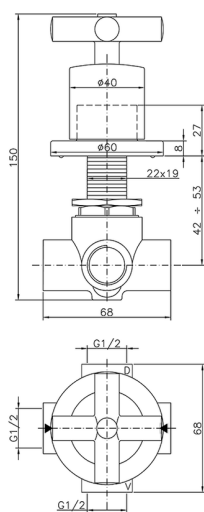

## Deviatore incasso 2 uscite SUITE\_653.ST01H.

MODELLO **653.ST01H.**

Deviatore incasso 2 uscite, uscite 1/2" F

FINITURE DISPONIBILI

-  **CR** CR Cromo
-  **NO** NO Nero Opaco
-  **2W** 2W Oro Spazzolato
-  **NB** NB Nichel Spazzolato

## Deviatore incasso 2 uscite SUITE\_653.ST01H.

653.ST01H.

<https://www.huberitalia.com/deviatore-incasso-2-uscite-suite-653-st01h>

2024-12-21