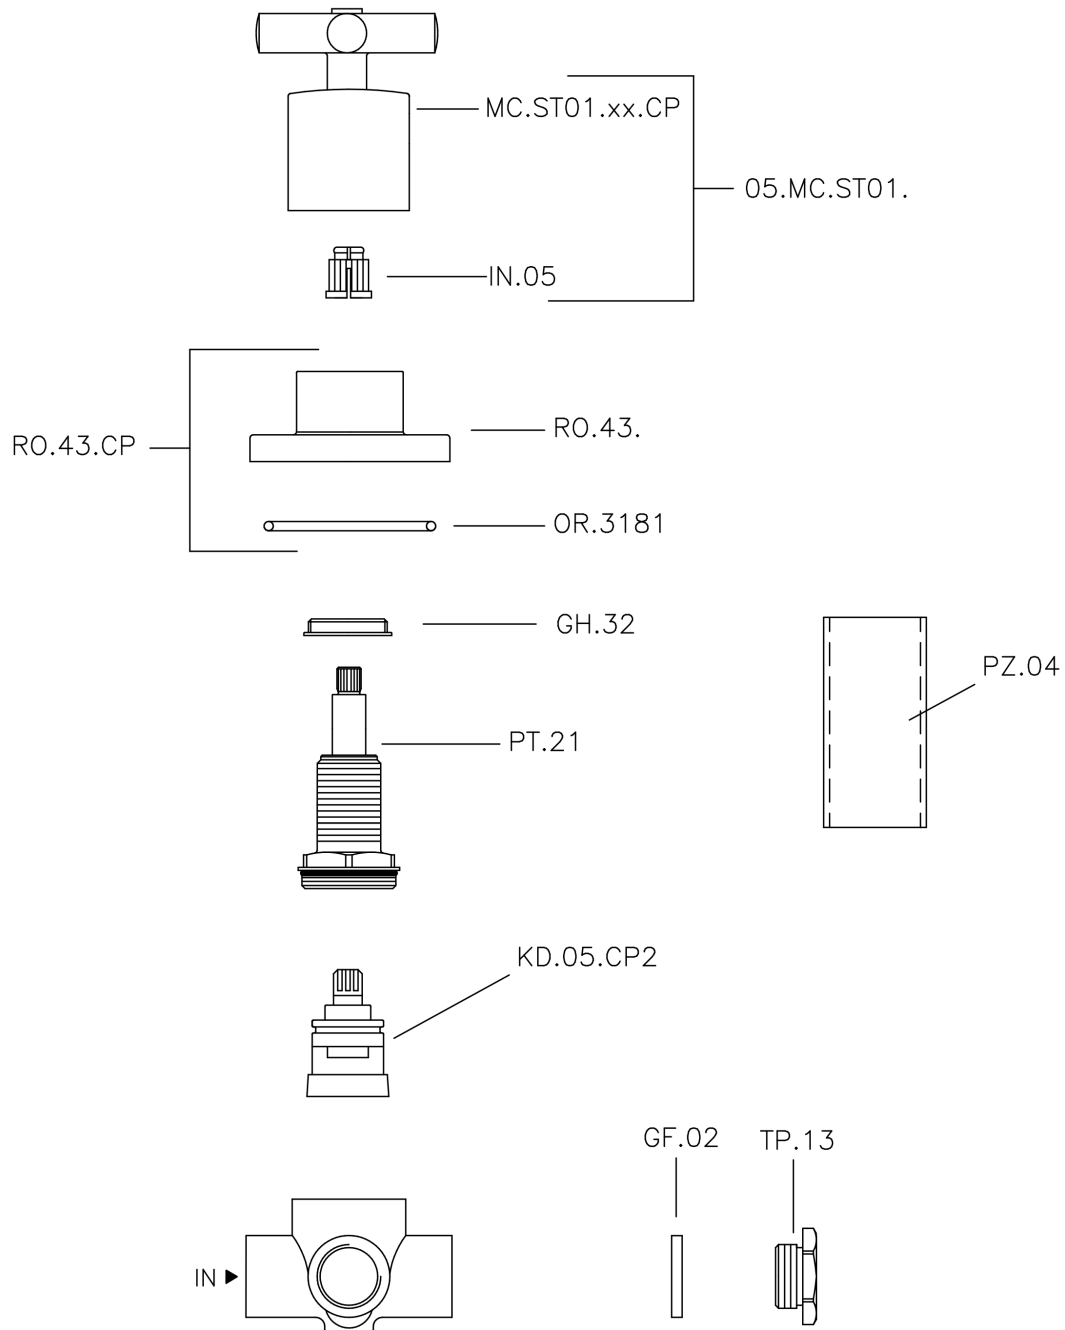

## Deviatore incasso 2 uscite SUITE\_653.ST01H.

MODELLO **653.ST01H.**

Deviatore incasso 2 uscite, uscite 1/2" F

FINITURE DISPONIBILI

-  **CR** CR Cromo
-  **NO** NO Nero Opaco
-  **2W** 2W Oro Spazzolato
-  **NB** NB Nichel Spazzolato

CARATTERISTICHE

Installazione **Incasso**

## Deviatore incasso 2 uscite SUITE\_653.ST01H.

653.ST01H.

<https://www.huberitalia.com/deviatore-incasso-2-uscite-suite-653-st01h>

2024-12-22