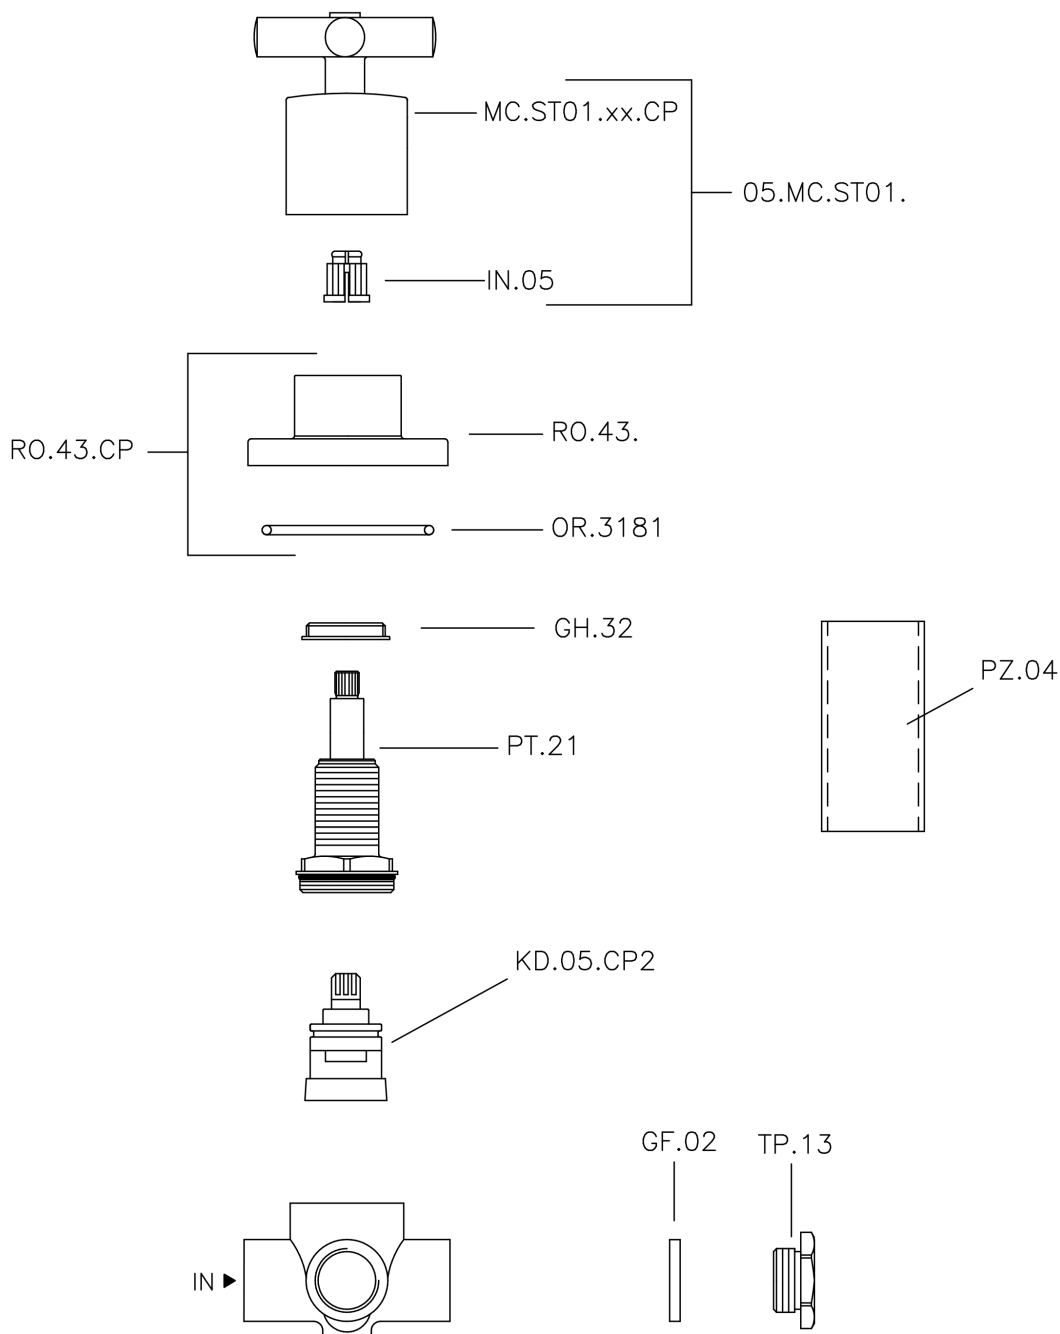

## Deviatore incasso 2 uscite SUITE\_653.ST01H.

MODELLO **653.ST01H.**

Deviatore incasso 2 uscite, uscite 1/2" F

FINITURE DISPONIBILI

-  **CR** CR Cromo
-  **NO** NO Nero Opaco
-  **2W** 2W Oro Spazzolato
-  **NB** NB Nichel Spazzolato

CARATTERISTICHE

Installazione **Incasso**

## Deviatore incasso 2 uscite SUITE\_653.ST01H.

653.ST01H.

<https://www.huberitalia.com/deviatore-incasso-2-uscite-suite-653-st01h>

2024-12-22