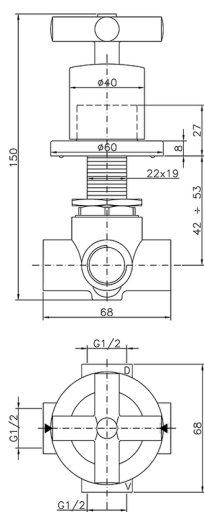

## Deviatore incasso 2 uscite SUITE\_653.ST01H.

MODELLO **653.ST01H.**

Deviatore incasso 2 uscite, uscite 1/2" F

FINITURE DISPONIBILI

-  **CR** CR Cromo
-  **NO** NO Nero Opaco
-  **2W** 2W Oro Spazzolato
-  **NB** NB Nichel Spazzolato

## Deviatore incasso 2 uscite SUITE\_653.ST01H.

653.ST01H.

<https://www.huberitalia.com/deviatore-incasso-2-uscite-suite-653-st01h>

2024-12-22