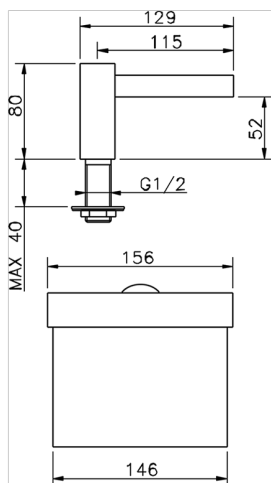

## Bocca di erogazione COMPLEMENTI\_ZB002620

MODELLO **ZB002620**

Bocca di erogazione, getto a cascata, attacco 1/2"  
M, L. 115 mm