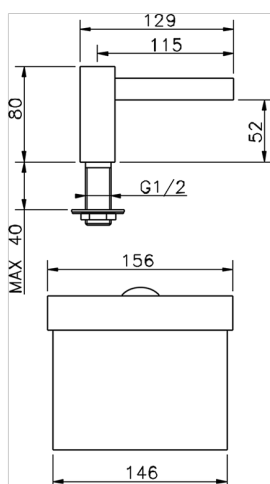

## Bocca di erogazione COMPLEMENTI\_ZB002620

MODELLO **ZB002620**

Bocca di erogazione, getto a cascata, attacco 1/2"  
M, L. 115 mm