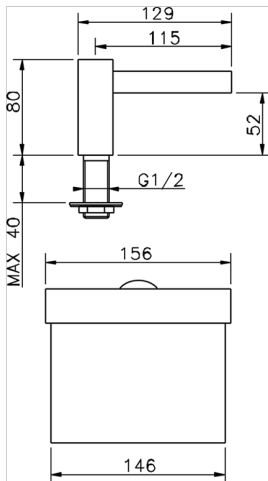

Bocca di erogazione COMPLEMENTI_ZB002620

MODELLO **ZB002620**

Bocca di erogazione, getto a cascata, attacco 1/2"
M, L. 115 mm

FINITURE DISPONIBILI

-  **21** 21 Cromo
-  **2B** 2B Nichel Lucido
-  **2F** 2F Nichel Spazzolato
-  **2Q** 2Q Black Titanium
-  **40** 40 Nero Opaco
-  **4Q** 4Q Bianco Opaco