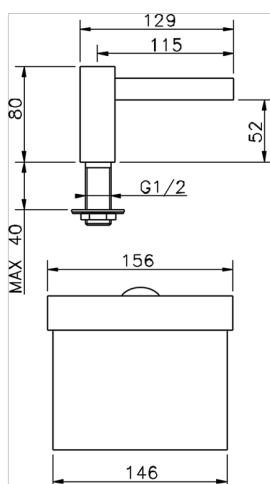

Bocca di erogazione COMPLEMENTI_ZB002620

MODELLO **ZB002620**

Bocca di erogazione, getto a cascata, attacco 1/2"
M, L. 115 mm

FINITURE DISPONIBILI

-  **21** 21 Cromo
-  **2B** 2B Nichel Lucido
-  **2F** 2F Nichel Spazzolato
-  **2Q** 2Q Black Titanium
-  **40** 40 Nero Opaco
-  **4Q** 4Q Bianco Opaco