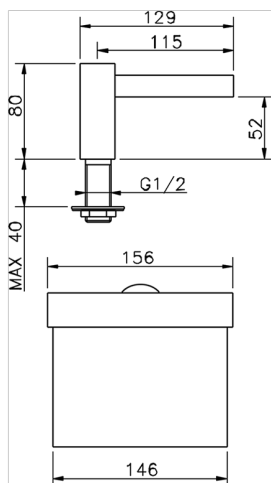

Bocca di erogazione COMPLEMENTI_ZB002620

MODELLO **ZB002620**

Bocca di erogazione, getto a cascata, attacco 1/2"
M, L. 115 mm

FINITURE DISPONIBILI

-  **21** 21 Cromo
-  **2B** 2B Nichel Lucido
-  **2F** 2F Nichel Spazzolato
-  **2Q** 2Q Black Titanium
-  **40** 40 Nero Opaco
-  **4Q** 4Q Bianco Opaco