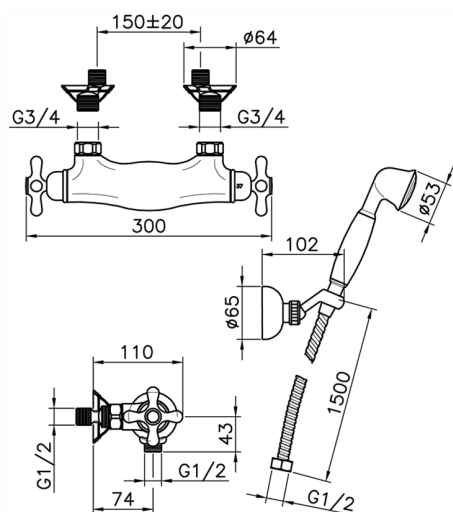

## Miscelatore termostatico doccia completo CROISETTE\_CSD01010

MODELLO **CSD01010**

Miscelatore termostatico doccia completo, supporto doccetta snodato murale, doccetta monogetto Classica in Ottone D.53 mm, flex Ottone 150 cm

### CARATTERISTICHE

Ricambio Cartuccia **24.04A.PP**

**Cartuccia Termostatica Plus P 8X20**