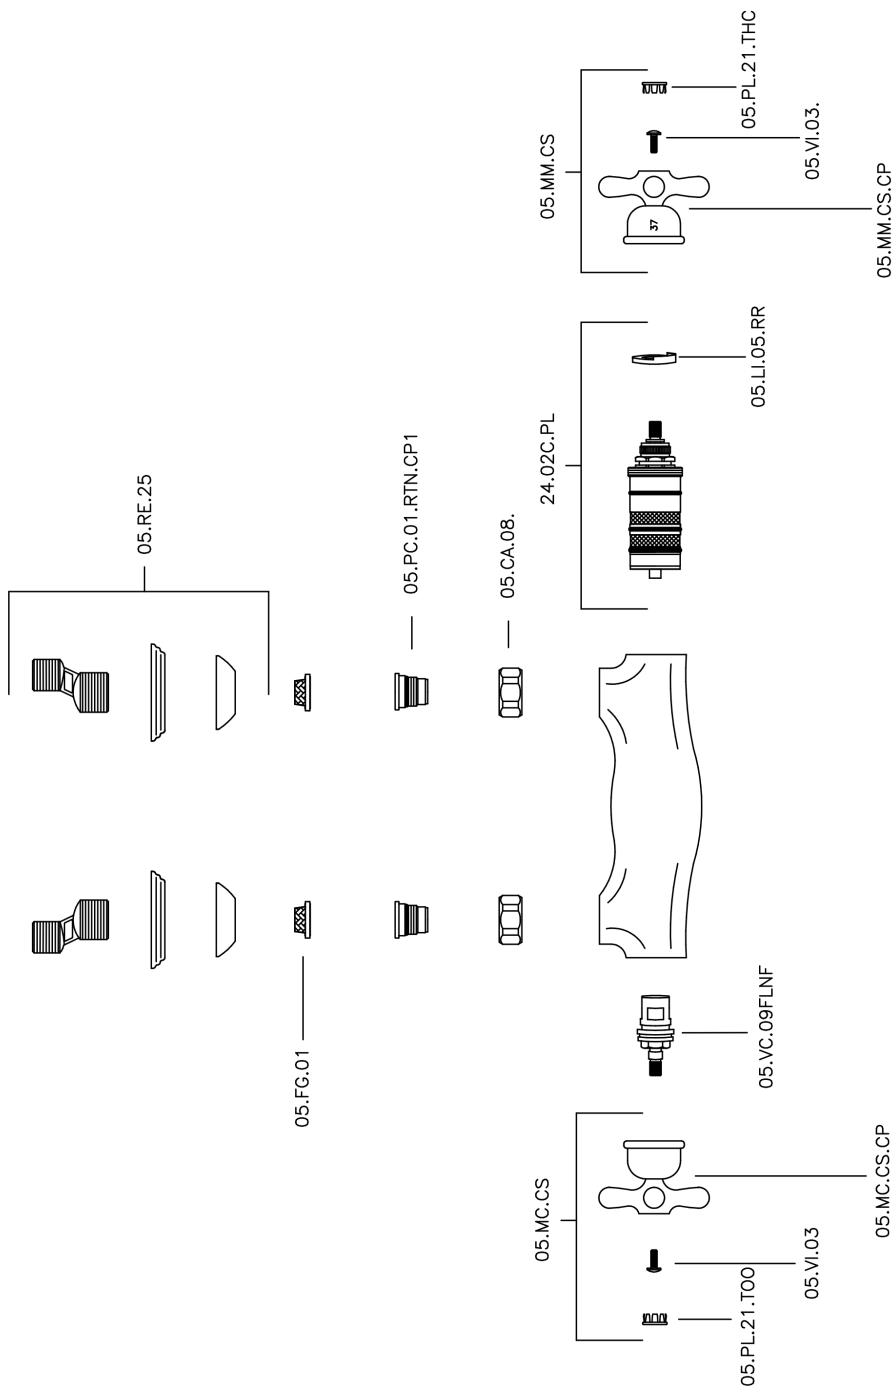

## Miscelatore termostatico doccia completo CROISETTE\_CSD01010

MODELLO **CSD01010**

Miscelatore termostatico doccia completo, supporto doccetta snodato murale, doccetta monogetto Classica in Ottone D.53 mm, flex Ottone 150 cm

### CARATTERISTICHE

Ricambio Cartuccia **24.04A.PP**

**Cartuccia Termostatica Plus P 8X20**

### Termostatico

Il Termostatico Huber è il tuo personale gestore dell'acqua che ti aiuta a gestire e controllare acqua ed energia senza sprechi.

## Miscelatore termostatico doccia completo CROISSETTE\_CSD01010

CSD01010

<https://www.huberitalia.com/miscelatore-termostatico-doccia-completo-croisette-csd01010>