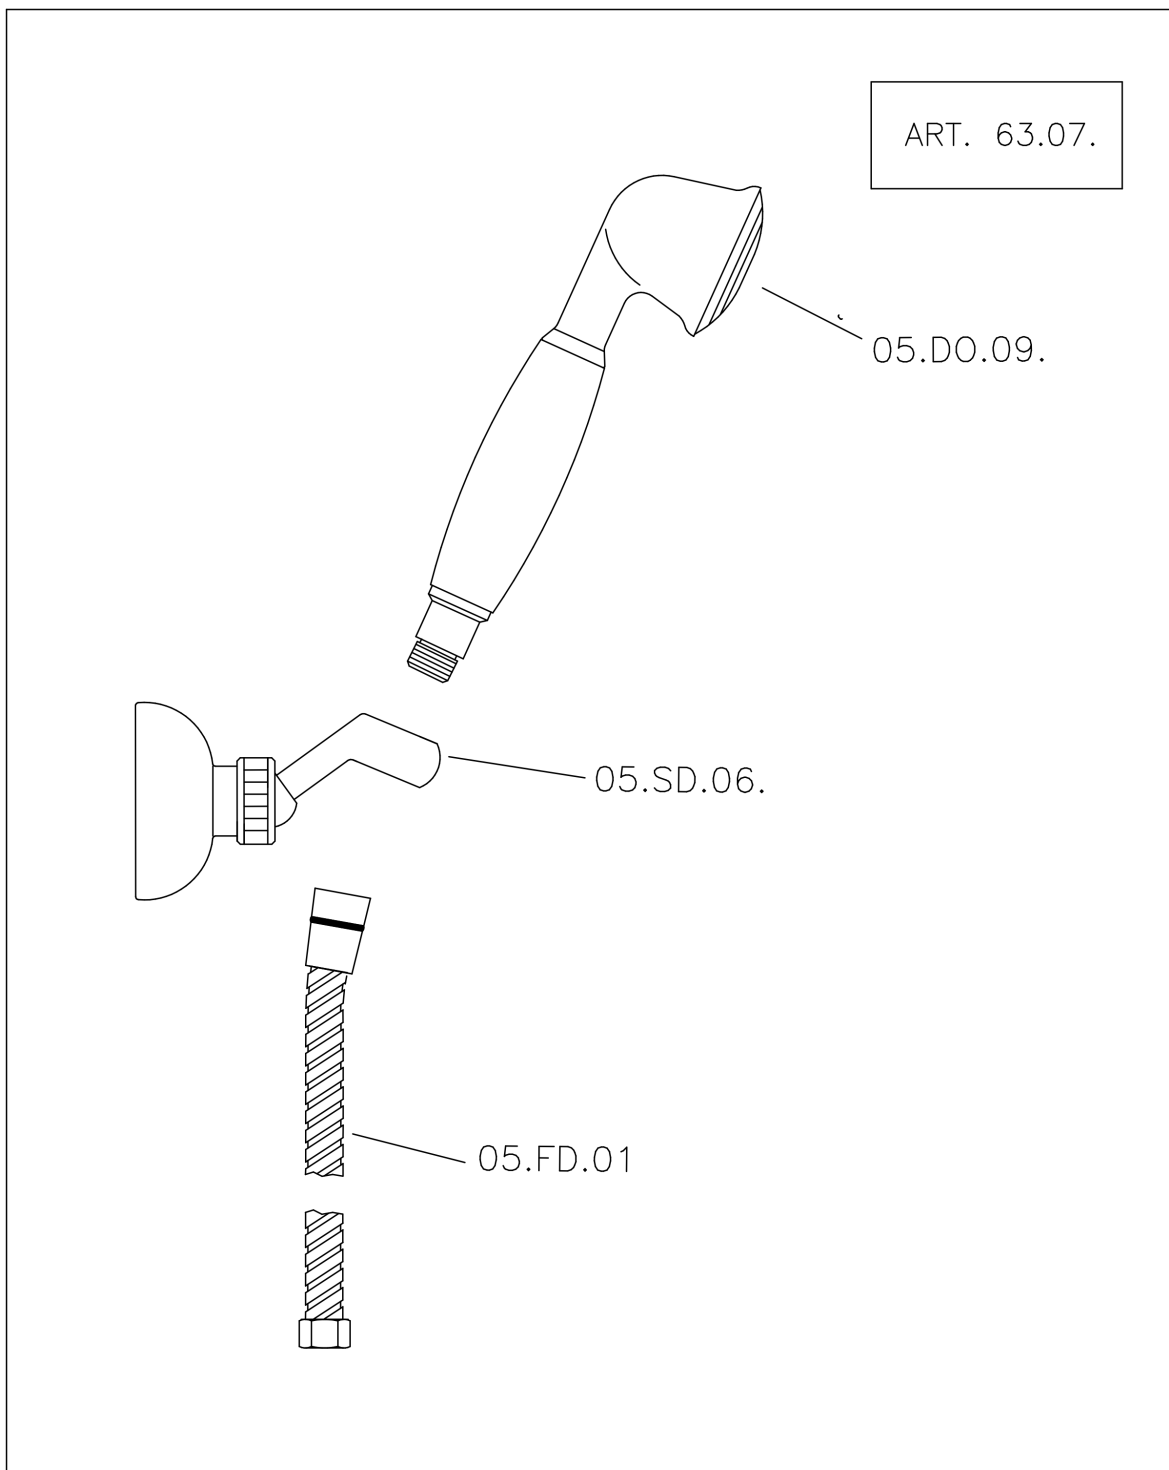

Miscelatore termostatico doccia completo CROISSETTE_CSD01010

Huber S.p.A.
MISCELATORI TERMOSTATICI
Huber S.p.A.
Via Brughiere, 50
I-28017 San Maurizio NO

CROISSETTE – ART. 63.07.

COMPLETO DOCCIA DUPLEX
FLEXIBLE SHOWER KIT
ENSEMBLE DE DOUCHE
-

04.08.15

CSD01010

<https://www.huberitalia.com/miscelatore-termostatico-doccia-completo-croisette-csd01010>

2024-12-22