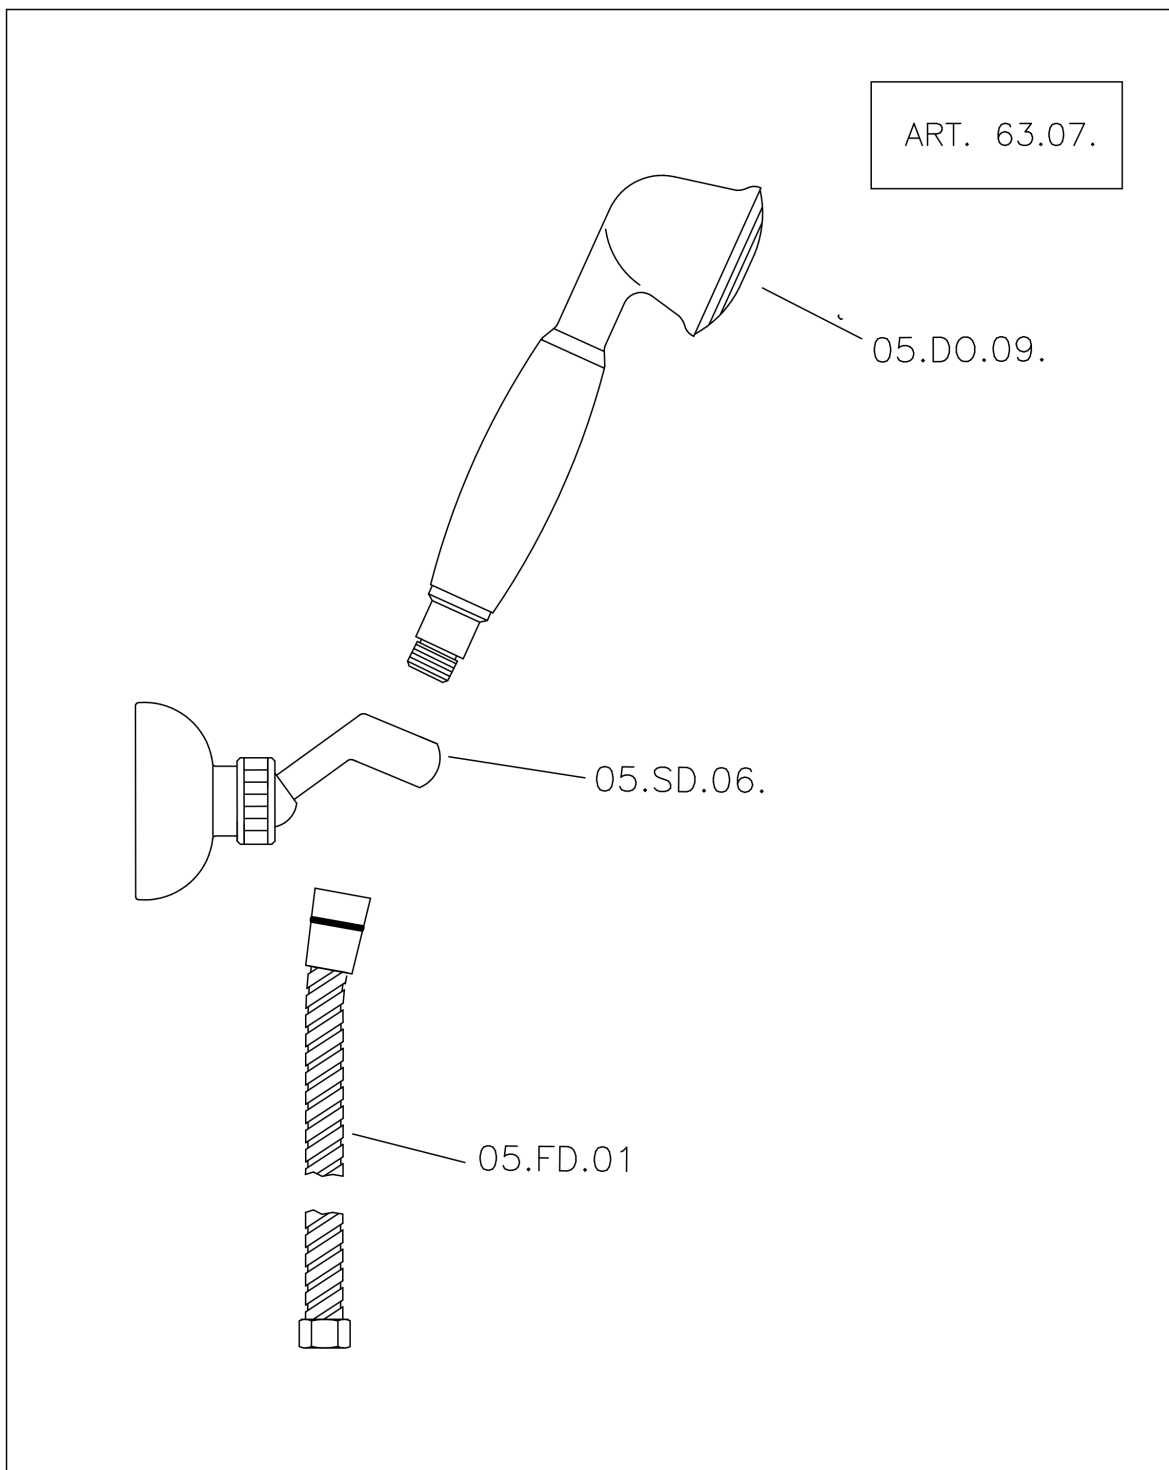

## Miscelatore termostatico doccia completo CROISSETTE\_CSD01010

CSD01010

<https://www.huberitalia.com/miscelatore-termostatico-doccia-completo-croisette-csd01010>

## Miscelatore termostatico doccia completo CROISSETTE\_CSD01010

**Huber** S.p.A.  
 MISCELATORI TERMOSTATICI  
 Huber S.p.A.  
 Via Brughiere, 50  
 I-28017 San Maurizio NO

CROISSETTE – ART. 63.07.

COMPLETO DOCCIA DUPLEX  
 FLEXIBLE SHOWER KIT  
 ENSEMBLE DE DOUCHE  
 -

04.08.15

CSD01010

<https://www.huberitalia.com/miscelatore-termostatico-doccia-completo-croisette-csd01010>

2024-12-22