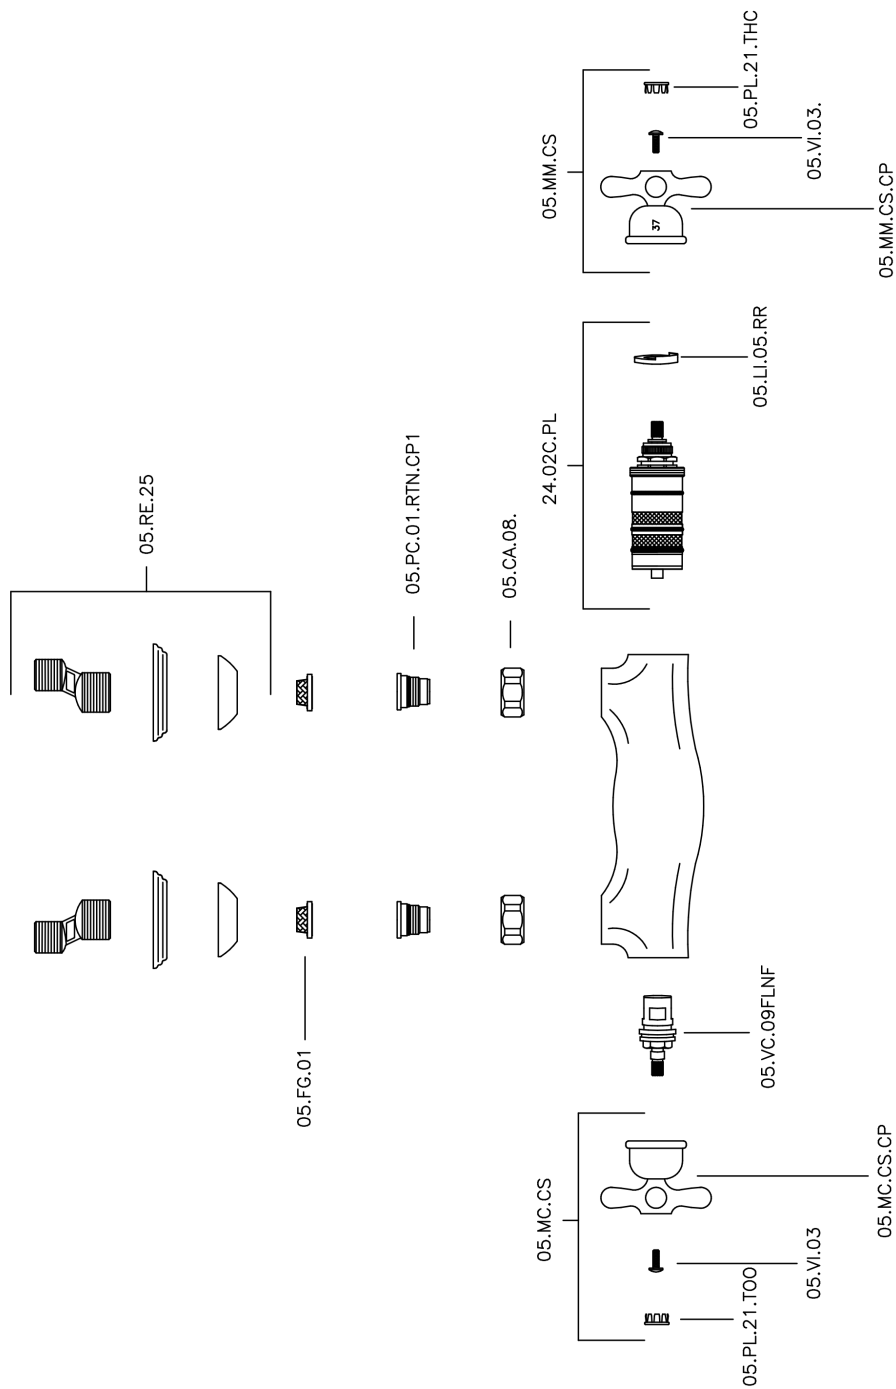

## Miscelatore termostatico doccia completo CROISSETTE\_CSD01010

CSD01010

<https://www.huberitalia.com/miscelatore-termostatico-doccia-completo-croisette-csd01010>

## Miscelatore termostatico doccia completo CROISSETTE\_CSD01010

**Huber** S.p.A.  
 MISCELATORI TERMOSTATICI  
 Huber S.p.A.  
 Via Brughiere, 50  
 I-28017 San Maurizio NO

CROISSETTE – ART. 63.07.

COMPLETO DOCCIA DUPLEX  
 FLEXIBLE SHOWER KIT  
 ENSEMBLE DE DOUCHE  
 -

04.08.15

CSD01010

<https://www.huberitalia.com/miscelatore-termostatico-doccia-completo-croisette-csd01010>

2024-12-22