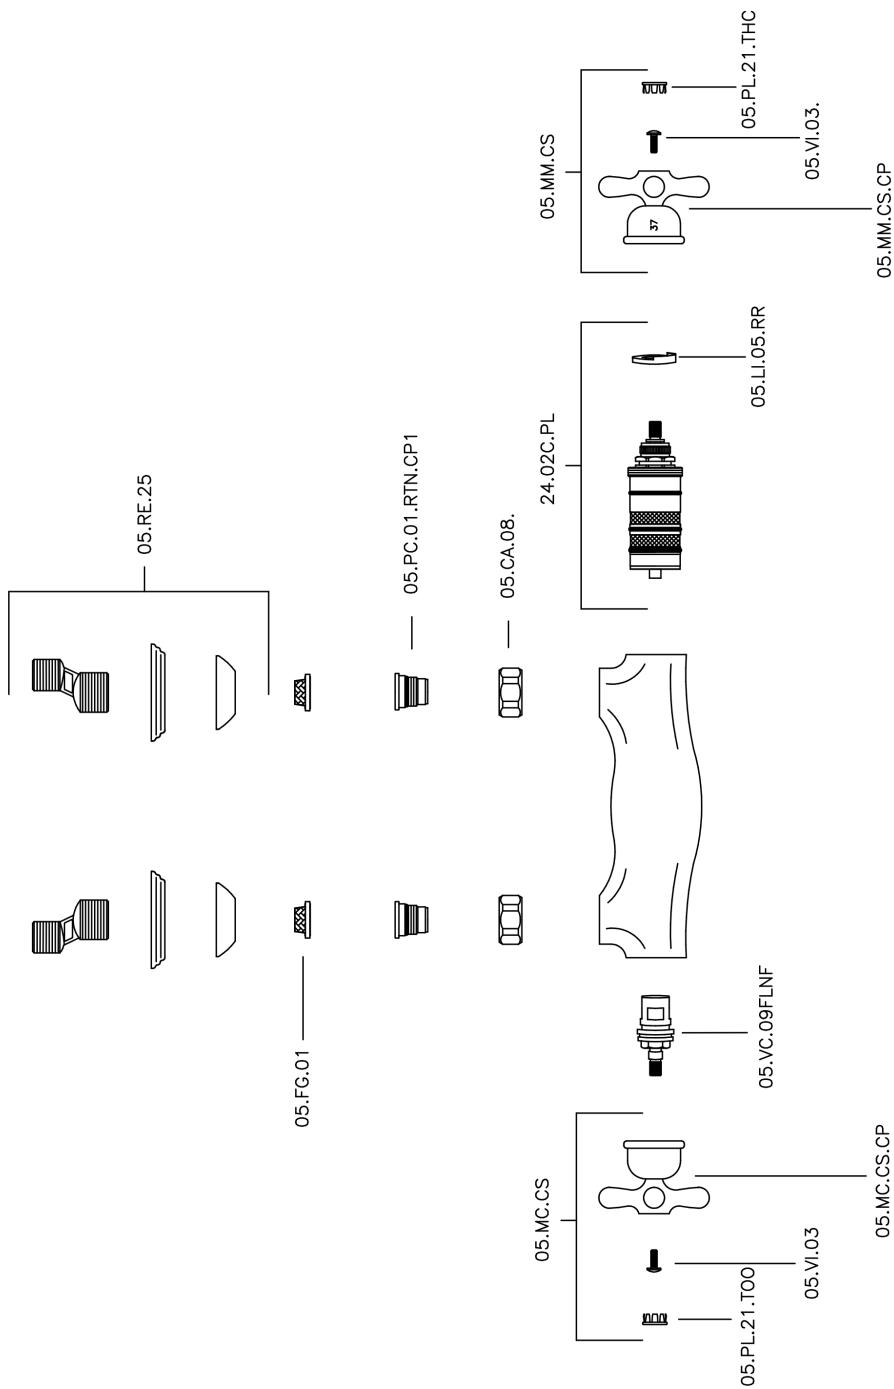

Miscelatore termostatico doccia completo CROISSETTE_CSD01010

CSD01010

<https://www.huberitalia.com/miscelatore-termostatico-doccia-completo-croisette-csd01010>

Miscelatore termostatico doccia completo CROISSETTE_CSD01010

Huber S.p.A.
 MISCELATORI TERMOSTATICI
 Huber S.p.A.
 Via Brughiere, 50
 I-28017 San Maurizio NO

CROISSETTE – ART. 63.07.

COMPLETO DOCCIA DUPLEX
 FLEXIBLE SHOWER KIT
 ENSEMBLE DE DOUCHE
 -

04.08.15

CSD01010

<https://www.huberitalia.com/miscelatore-termostatico-doccia-completo-croisette-csd01010>

2024-12-22