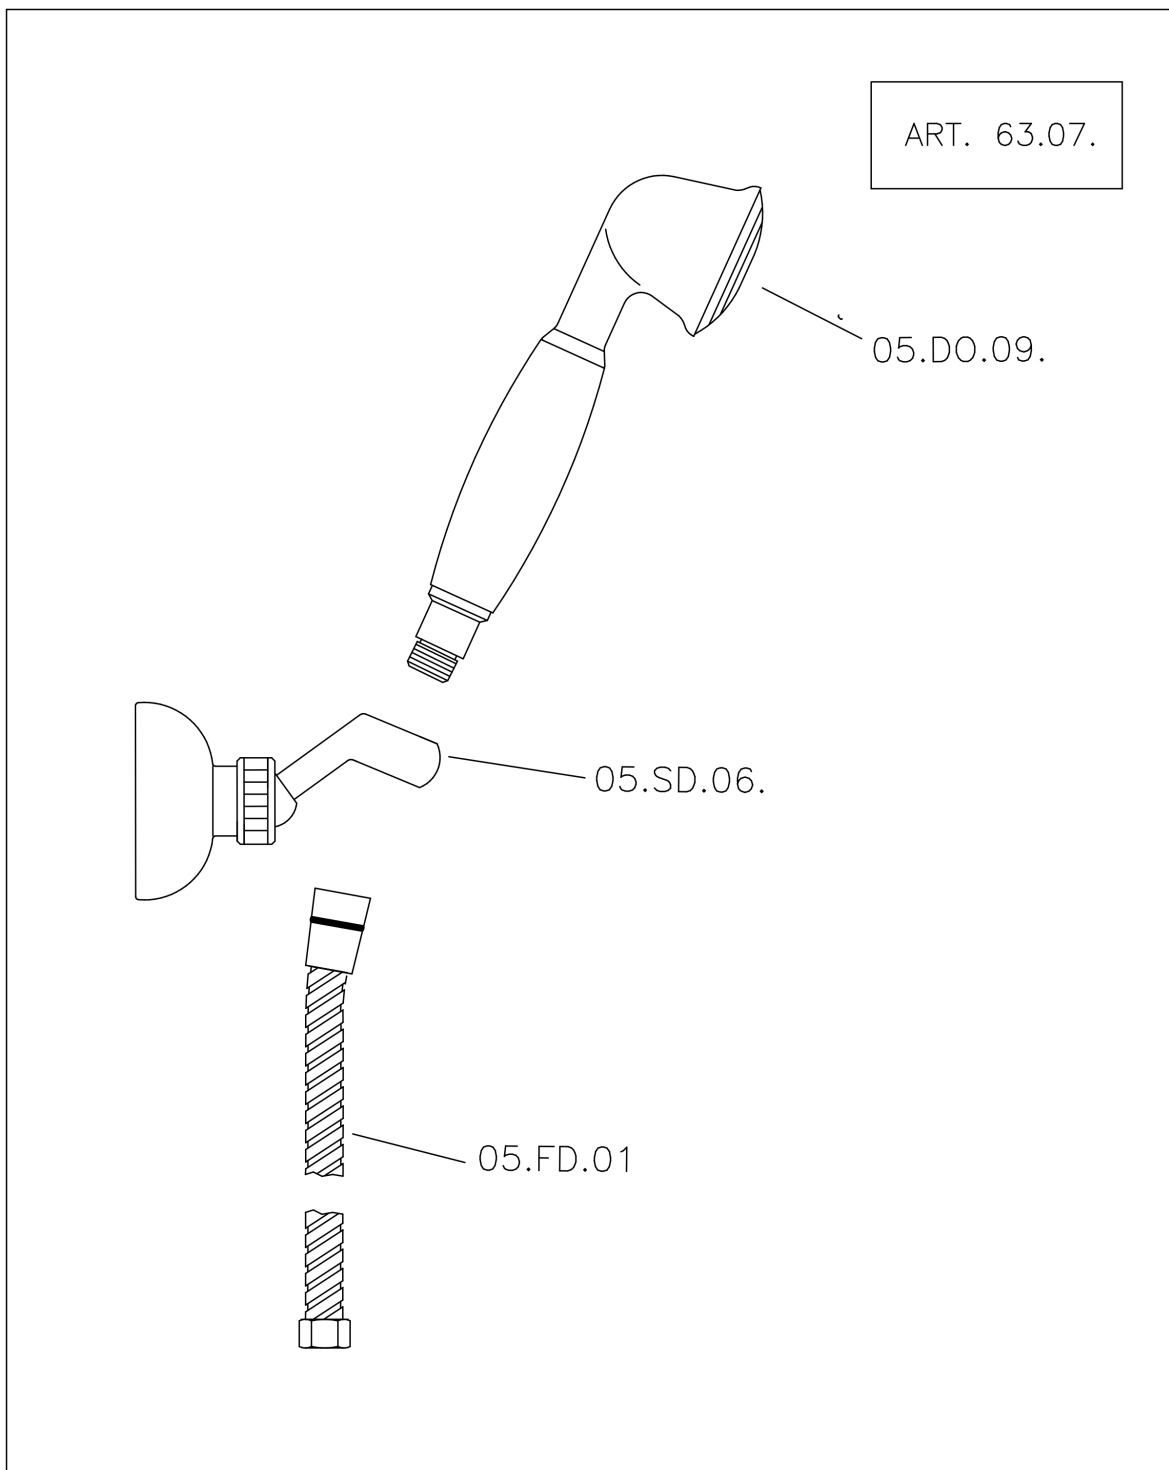

Miscelatore termostatico doccia completo CROISSETTE_CSD01010

CSD01010

<https://www.huberitalia.com/miscelatore-termostatico-doccia-completo-croisette-csd01010>

Miscelatore termostatico doccia completo CROISSETTE_CSD01010

Huber S.p.A.
 MISCELATORI TERMOSTATICI
 Huber S.p.A.
 Via Brughiere, 50
 I-28017 San Maurizio NO

CROISSETTE – ART. 63.07.

COMPLETO DOCCIA DUPLEX
 FLEXIBLE SHOWER KIT
 ENSEMBLE DE DOUCHE
 -

04.08.15

CSD01010

<https://www.huberitalia.com/miscelatore-termostatico-doccia-completo-croisette-csd01010>

2024-12-22