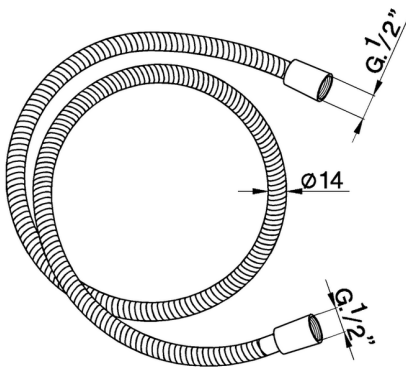

## Flessibile SHOWER\_05.FD.07.

MODELLO **05.FD.07.**

Flessibile, flex Ottone 150 cm

FINITURE DISPONIBILI

CARATTERISTICHE

2024-12-22