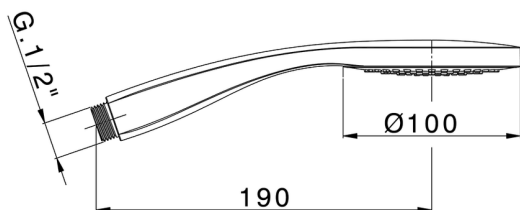

Doccetta Emotion SHOWER_SS014480

MODELLO **SS014480**

Doccetta Emotion, monogetto D.100 mm in ABS

FINITURE DISPONIBILI

-  **21** 21 Cromo
-  **40** 40 Nero Opaco
-  **4Q** 4Q Bianco Opaco

CARATTERISTICHE

2025-03-14