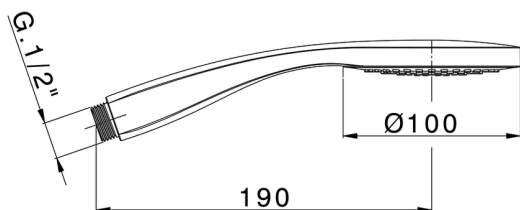

## Doccetta Emotion SHOWER\_SS014480

MODELLO **SS014480**

Doccetta Emotion, monogetto D.100 mm in ABS

FINITURE DISPONIBILI

-  **21** 21 Cromo
-  **40** 40 Nero Opaco
-  **4Q** 4Q Bianco Opaco

CARATTERISTICHE